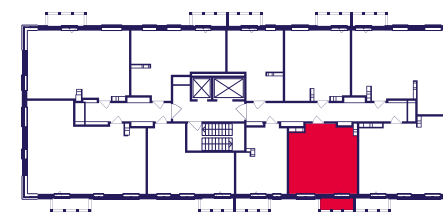

ЖИЛОЙ КОМПЛЕКС
ГЕРОЕВ

Квартира №299

Комнат 2Е Площадь 36.2 м² Этаж 15 Корпус 413

Площадь	36.2 м ²	Кухня	18.1 м ²
Балкон	1 м ²	Жилая	9.3 м ²

Отделка: «Your choice»

Меблировка: Нет

7 077 100 ₪

Отделка «Your choice»