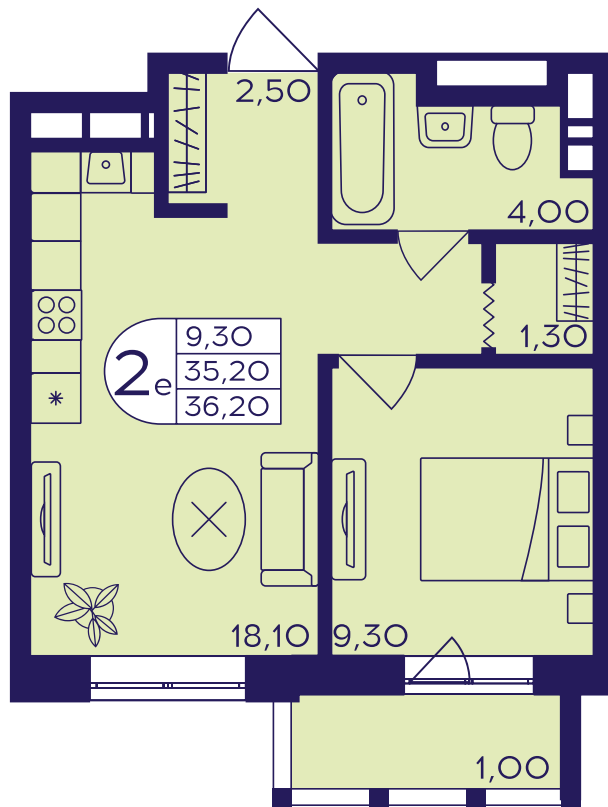

ЖИЛОЙ КОМПЛЕКС
ГЕРОЕВ

Квартира №299

Комнат 2Е Площадь 36.2 м² Этаж 15 Корпус 413

Площадь	36.2 м ²	Кухня	18.1 м ²
Балкон	1 м ²	Жилая	9.3 м ²

Отделка: «Your choice»

Меблировка: Нет

7 077 100 ₪

Отделка «Your choice»