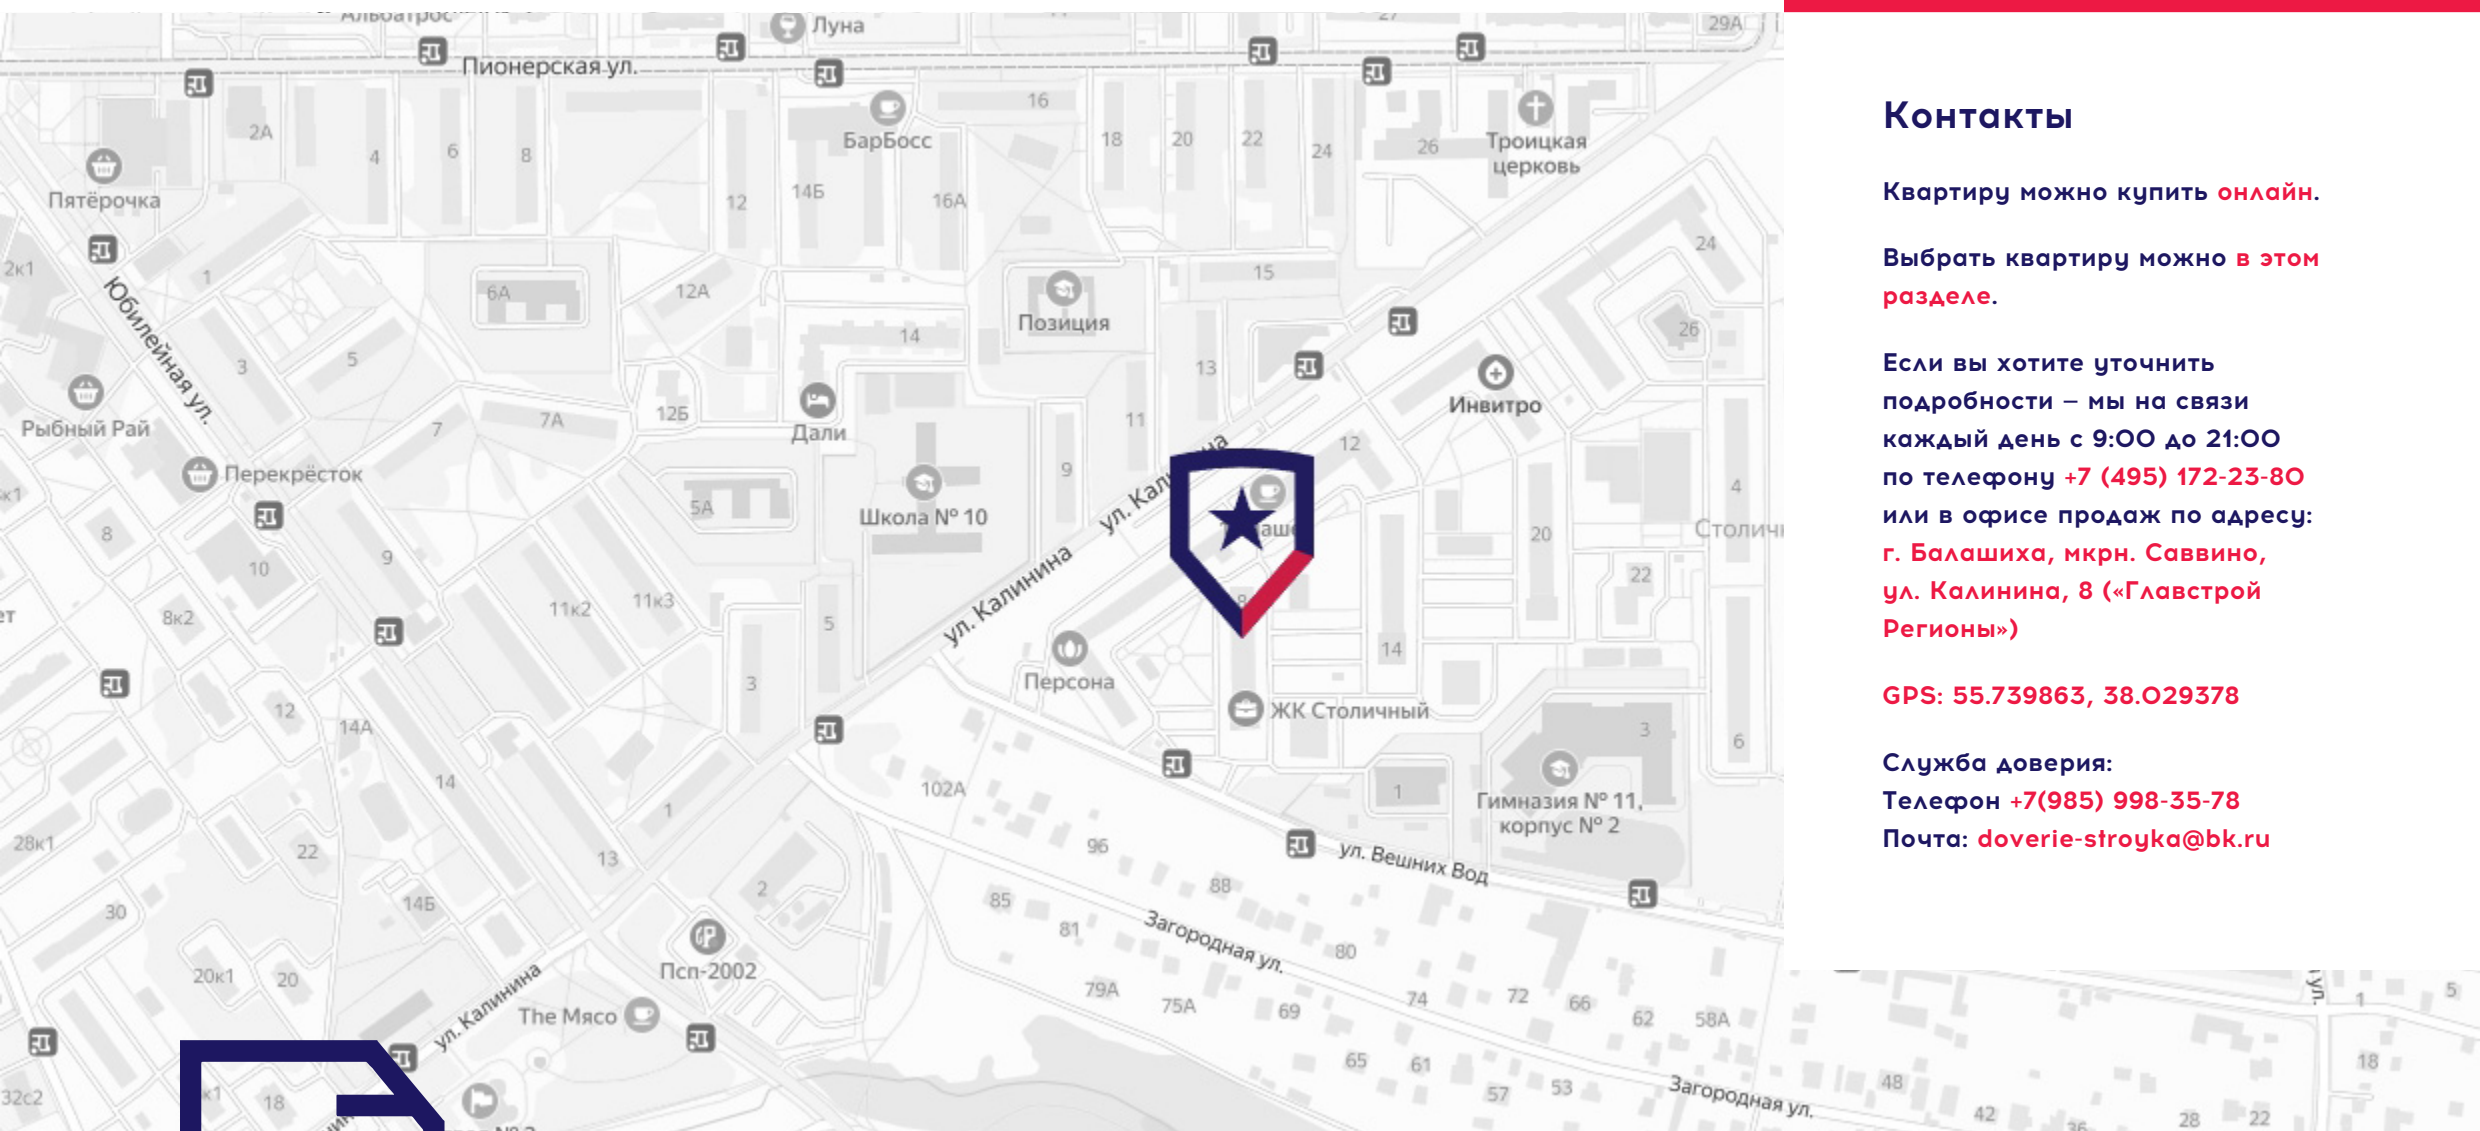

**5 501 200 ₺**

Отделка «Your choice»

Этаж 14

Корпус 413