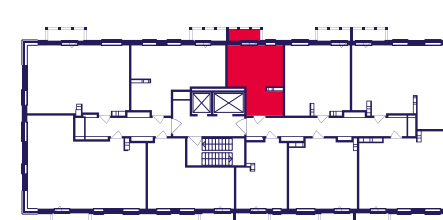

# Квартира №285

Комнат	Площадь	Этаж	Корпус
Студия	27.2 м <sup>2</sup>	14	413

Площадь	27.2 м <sup>2</sup>	Кухня	5.9 м <sup>2</sup>
Балкон	1 м <sup>2</sup>	Жилая	12.6 м <sup>2</sup>

Отделка: «Your choice»

Меблировка: Нет

**5 501 200 ₺**

Отделка «Your choice»

Этаж 14

Корпус 413