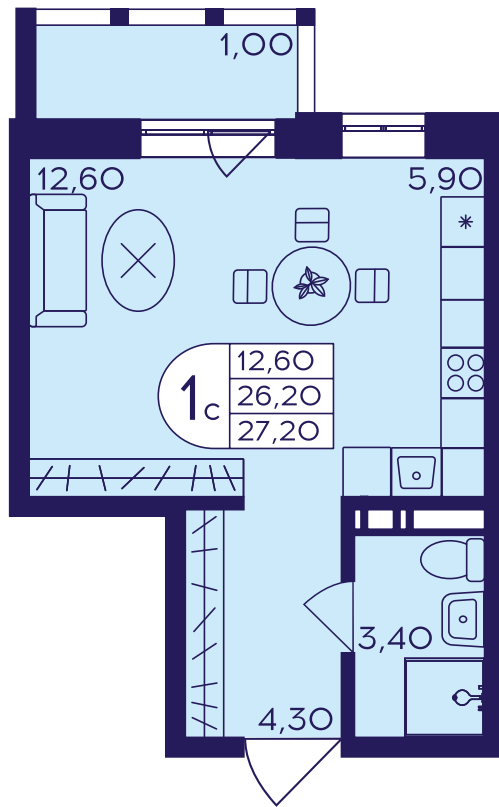

# Квартира №285

Комнат	Площадь	Этаж	Корпус
Студия	27.2 м <sup>2</sup>	14	413

Площадь	27.2 м <sup>2</sup>	Кухня	5.9 м <sup>2</sup>
Балкон	1 м <sup>2</sup>	Жилая	12.6 м <sup>2</sup>

Отделка: «Your choice»

Меблировка: Нет

**5 501 200 ₺**

Отделка «Your choice»

Этаж 14

Корпус 413