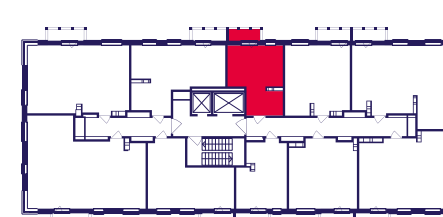

ЖИЛОЙ КОМПЛЕКС
ГЕРОЕВ

Квартира №225

Комнат	Площадь	Этаж	Корпус
Студия	27.2 м ²	8	413

Площадь	27.2 м ²	Кухня	5.9 м ²
Балкон	1 м ²	Жилая	12.6 м ²

Отделка: «Your choice»

Меблировка: Нет

5 514 800 ₪

Отделка «Your choice»