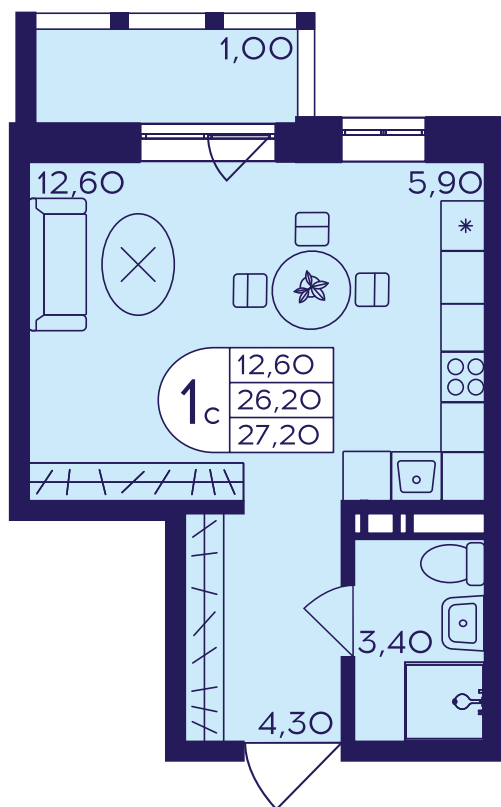

ЖИЛОЙ КОМПЛЕКС
ГЕРОЕВ

Квартира №225

Комнат	Площадь	Этаж	Корпус
Студия	27.2 м ²	8	413

Площадь	27.2 м ²	Кухня	5.9 м ²
Балкон	1 м ²	Жилая	12.6 м ²

Отделка: «Your choice»

Меблировка: Нет

5 514 800 ₪

Отделка «Your choice»