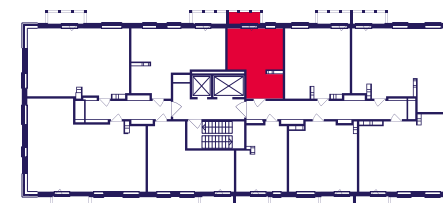

ЖИЛОЙ КОМПЛЕКС
ГЕРОЕВ

Квартира №215

Комнат	Площадь	Этаж	Корпус
Студия	27.2 м ²	7	413

Площадь	Кухня	Жилая
27.2 м ²	5.9 м ²	12.6 м ²
Балкон	1 м ²	

Отделка: «Your choice»

Меблировка: Нет

5 514 800 ₪

Отделка «Your choice»