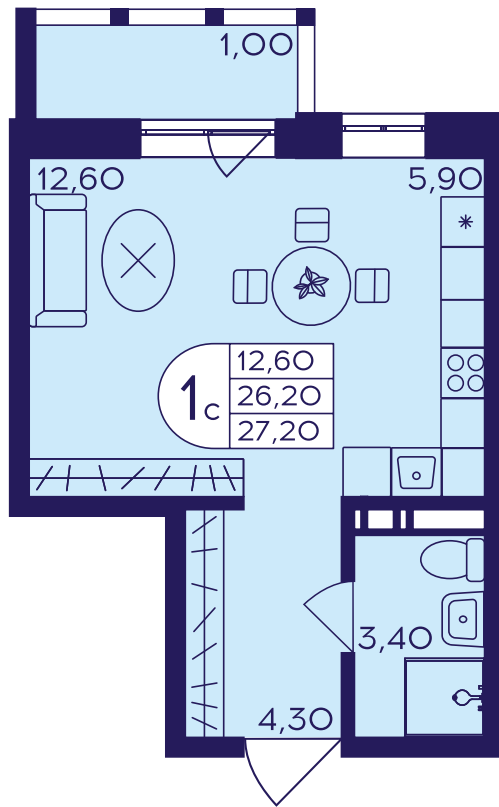

ЖИЛОЙ КОМПЛЕКС
ГЕРОЕВ

Квартира №215

Комнат	Площадь	Этаж	Корпус
Студия	27.2 м ²	7	413

Площадь	Кухня	Жилая
27.2 м ²	5.9 м ²	12.6 м ²
Балкон	1 м ²	

Отделка: «Your choice»

Меблировка: Нет

5 514 800 ₪

Отделка «Your choice»