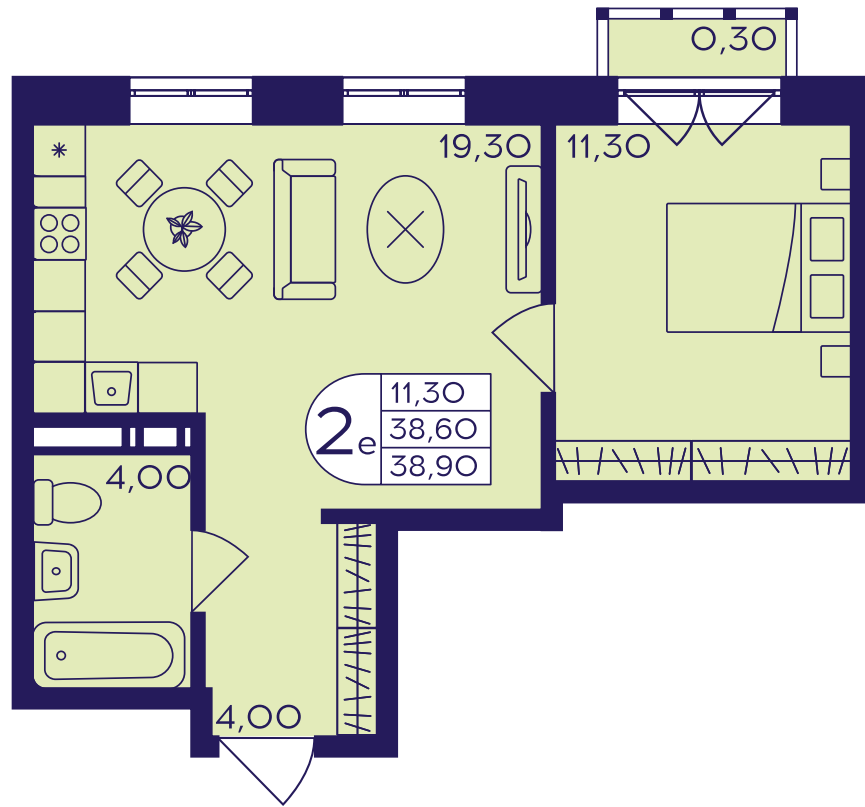

ЖИЛОЙ КОМПЛЕКС
ГЕРОЕВ

Квартира №194

Комнат	Площадь	Этаж	Корпус
2Е	38.9 м ²	5	413

Площадь	38.9 м ²	Кухня	19.3 м ²
Балкон	0.3 м ²	Жилая	11.3 м ²

Отделка: «Your choice»

Меблировка: Нет

7 293 750 ₺

Отделка «Your choice»