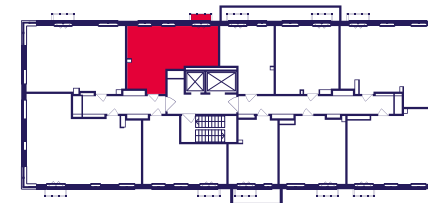

ЖИЛОЙ КОМПЛЕКС
ГЕРОЕВ

Квартира №194

Комнат	Площадь	Этаж	Корпус
2Е	38.9 м ²	5	413

Площадь	38.9 м ²	Кухня	19.3 м ²
Балкон	0.3 м ²	Жилая	11.3 м ²

Отделка: «Your choice»

Меблировка: Нет

7 293 750 ₺

Отделка «Your choice»