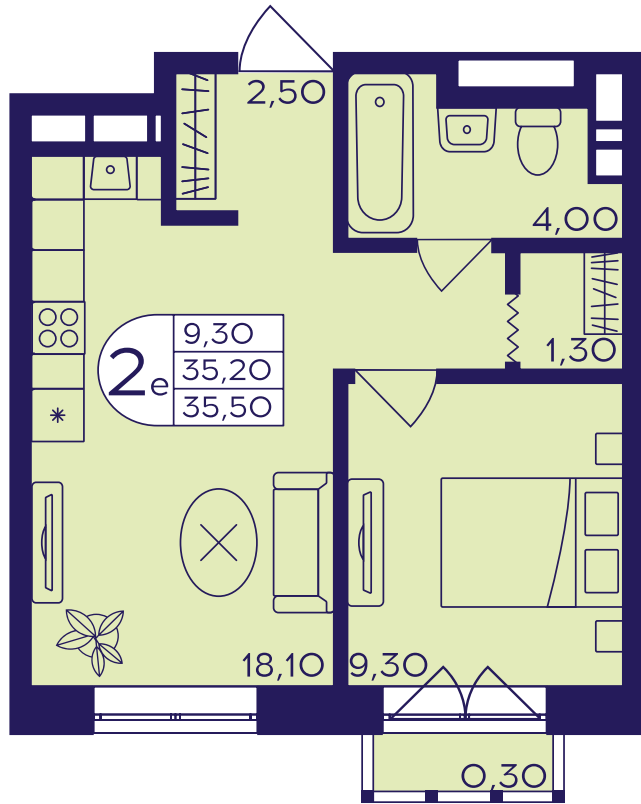

ЖИЛОЙ КОМПЛЕКС
ГЕРОЕВ

Квартира №189

Комнат 2Е Площадь 35.5 м² Этаж 4 Корпус 413

Площадь 35.5 м² Кухня 18.1 м²
Балкон 0.3 м² Жилая 9.3 м²

Отделка: «Your choice»

Меблировка: Нет

6 904 750 ₽

Отделка «Your choice»