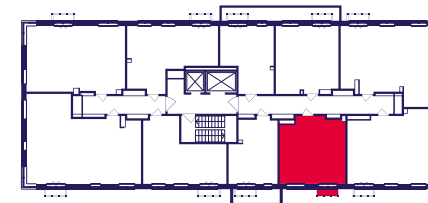

ЖИЛОЙ КОМПЛЕКС
ГЕРОЕВ

Квартира №189

Комнат 2Е Площадь 35.5 м² Этаж 4 Корпус 413

Площадь 35.5 м² Кухня 18.1 м²
Балкон 0.3 м² Жилая 9.3 м²

Отделка: «Your choice»

Меблировка: Нет

6 904 750 ₽

Отделка «Your choice»