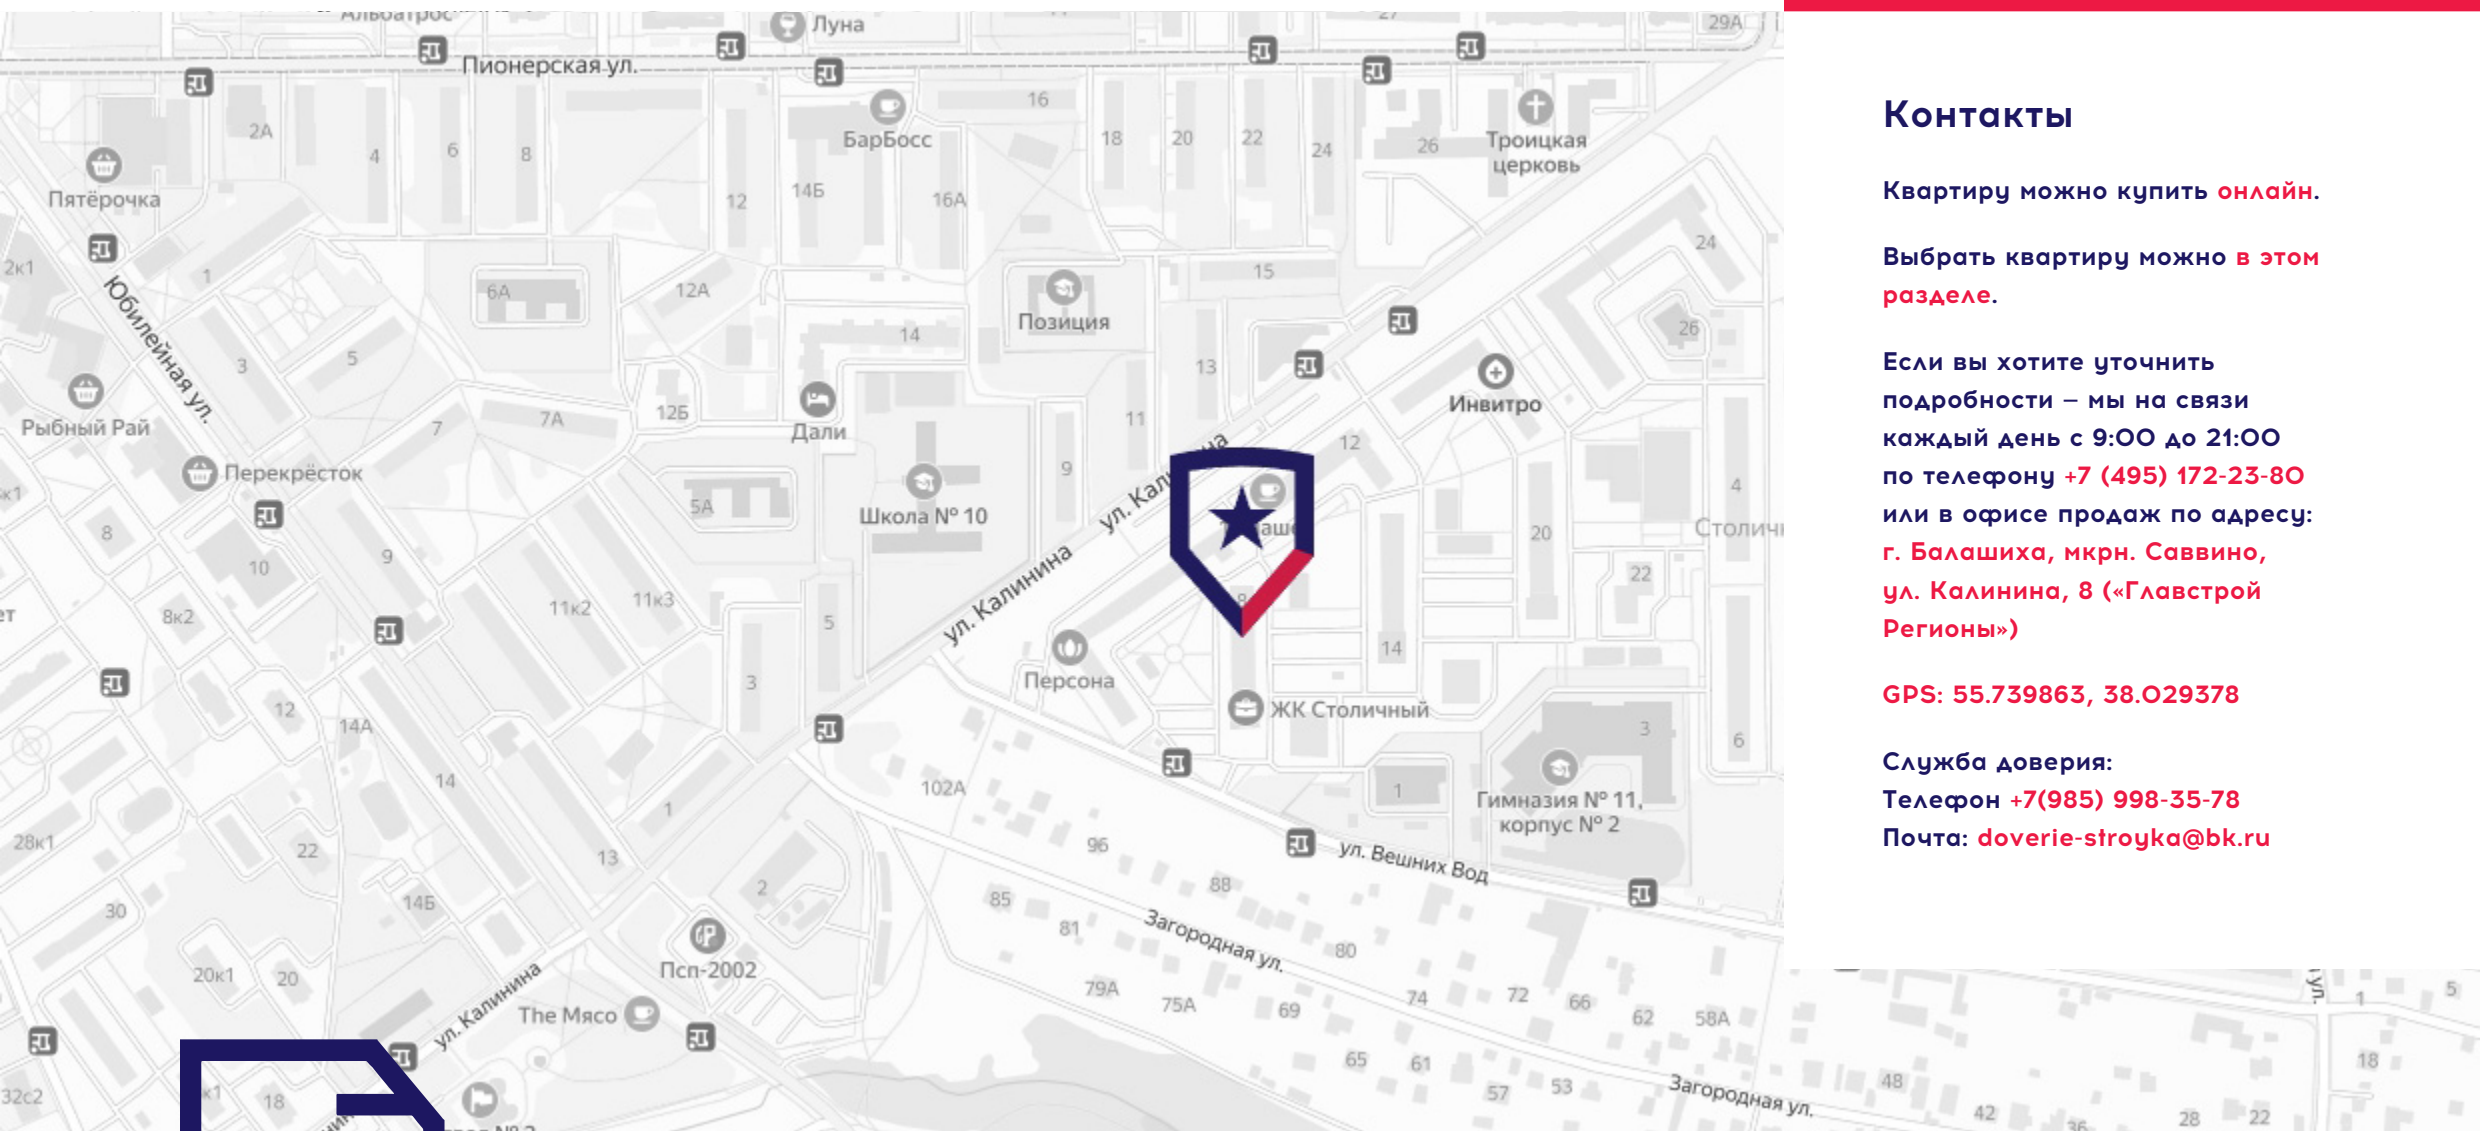

Контакты

Квартиру можно купить **онлайн**.

Выбрать квартиру можно **в этом разделе**.

Если вы хотите уточнить подробности – мы на связи каждый день с 9:00 до 21:00 по телефону **+7 (495) 172-23-80** или в офисе продаж по адресу: **г. Балашиха, мкрн. Саввино, ул. Калинина, 8 («Главстрой Регионы»)**

GPS: **55.739863, 38.029378**

Служба доверия:

Телефон **+7(985) 998-35-78**

Почта: **doverie-stroyka@bk.ru**