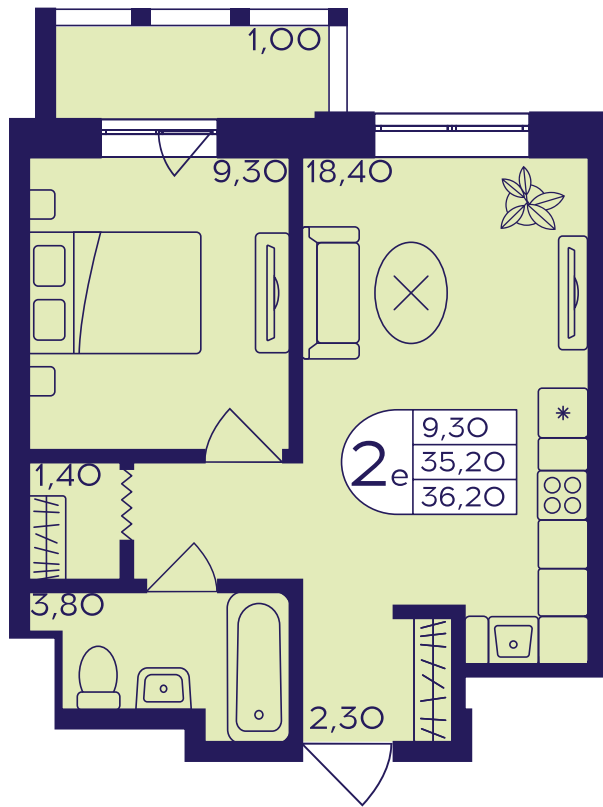

ЖИЛОЙ КОМПЛЕКС
ГЕРОЕВ

Квартира №159

Комнат	Площадь	Этаж	Корпус
2Е	36.2 м ²	17	413

Площадь	36.2 м ²	Кухня	18.4 м ²
Балкон	1 м ²	Жилая	9.3 м ²

Отделка: «Your choice»

Меблировка: Нет

6 986 600 ₽

Отделка «Your choice»