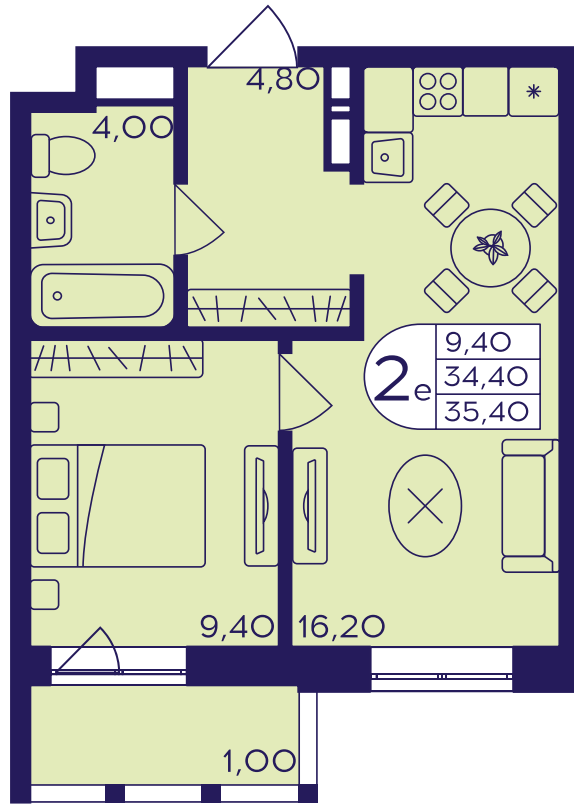

ЖИЛОЙ КОМПЛЕКС
ГЕРОЕВ

Квартира №156

Комнат 2Е Площадь 35.4 м² Этаж 17 Корпус 413

Площадь 35.4 м² Кухня 16.2 м²
Балкон 1 м² Жилая 9.4 м²

Отделка: «Your choice»

Меблировка: Нет

6 796 800 ₺

Отделка «Your choice»