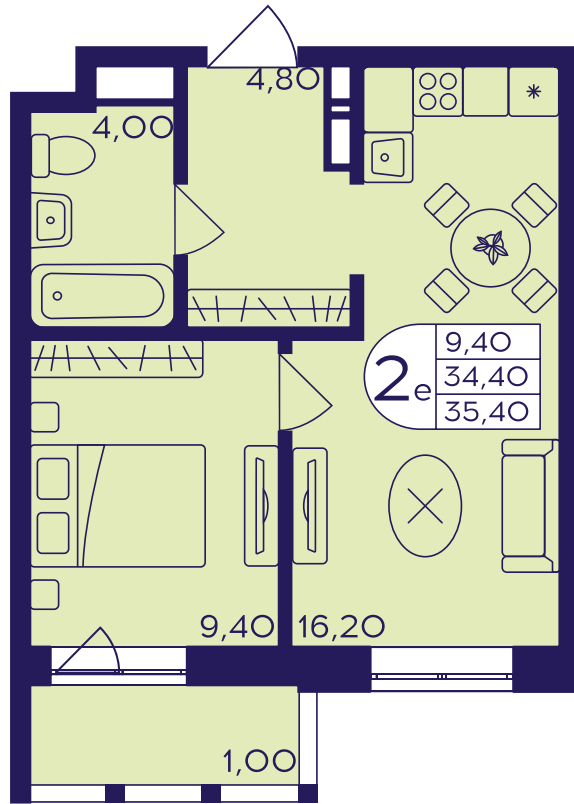

# Квартира №136

Комнат 2Е      Площадь 35.4 м<sup>2</sup>      Этаж 15      Корпус 413

Площадь 35.4 м<sup>2</sup>      Кухня 16.2 м<sup>2</sup>  
Балкон 1 м<sup>2</sup>      Жилая 9.4 м<sup>2</sup>

Отделка: «Your choice»

Меблировка: Нет

**6 903 000 ₪**

Отделка «Your choice»

Этаж 15

Корпус 413