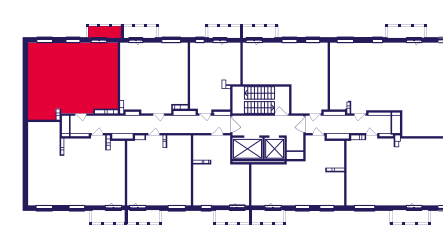

ЖИЛОЙ КОМПЛЕКС
ГЕРОЕВ

Квартира №118

Комнат	Площадь	Этаж	Корпус
3Е	50.5 м ²	13	413

Площадь	50.5 м ²	Кухня	15.5 м ²
Балкон	1 м ²	Жилая	19.7 м ²

Отделка: «Your choice»

Меблировка: Нет

9 544 500 ₪

Отделка «Your choice»