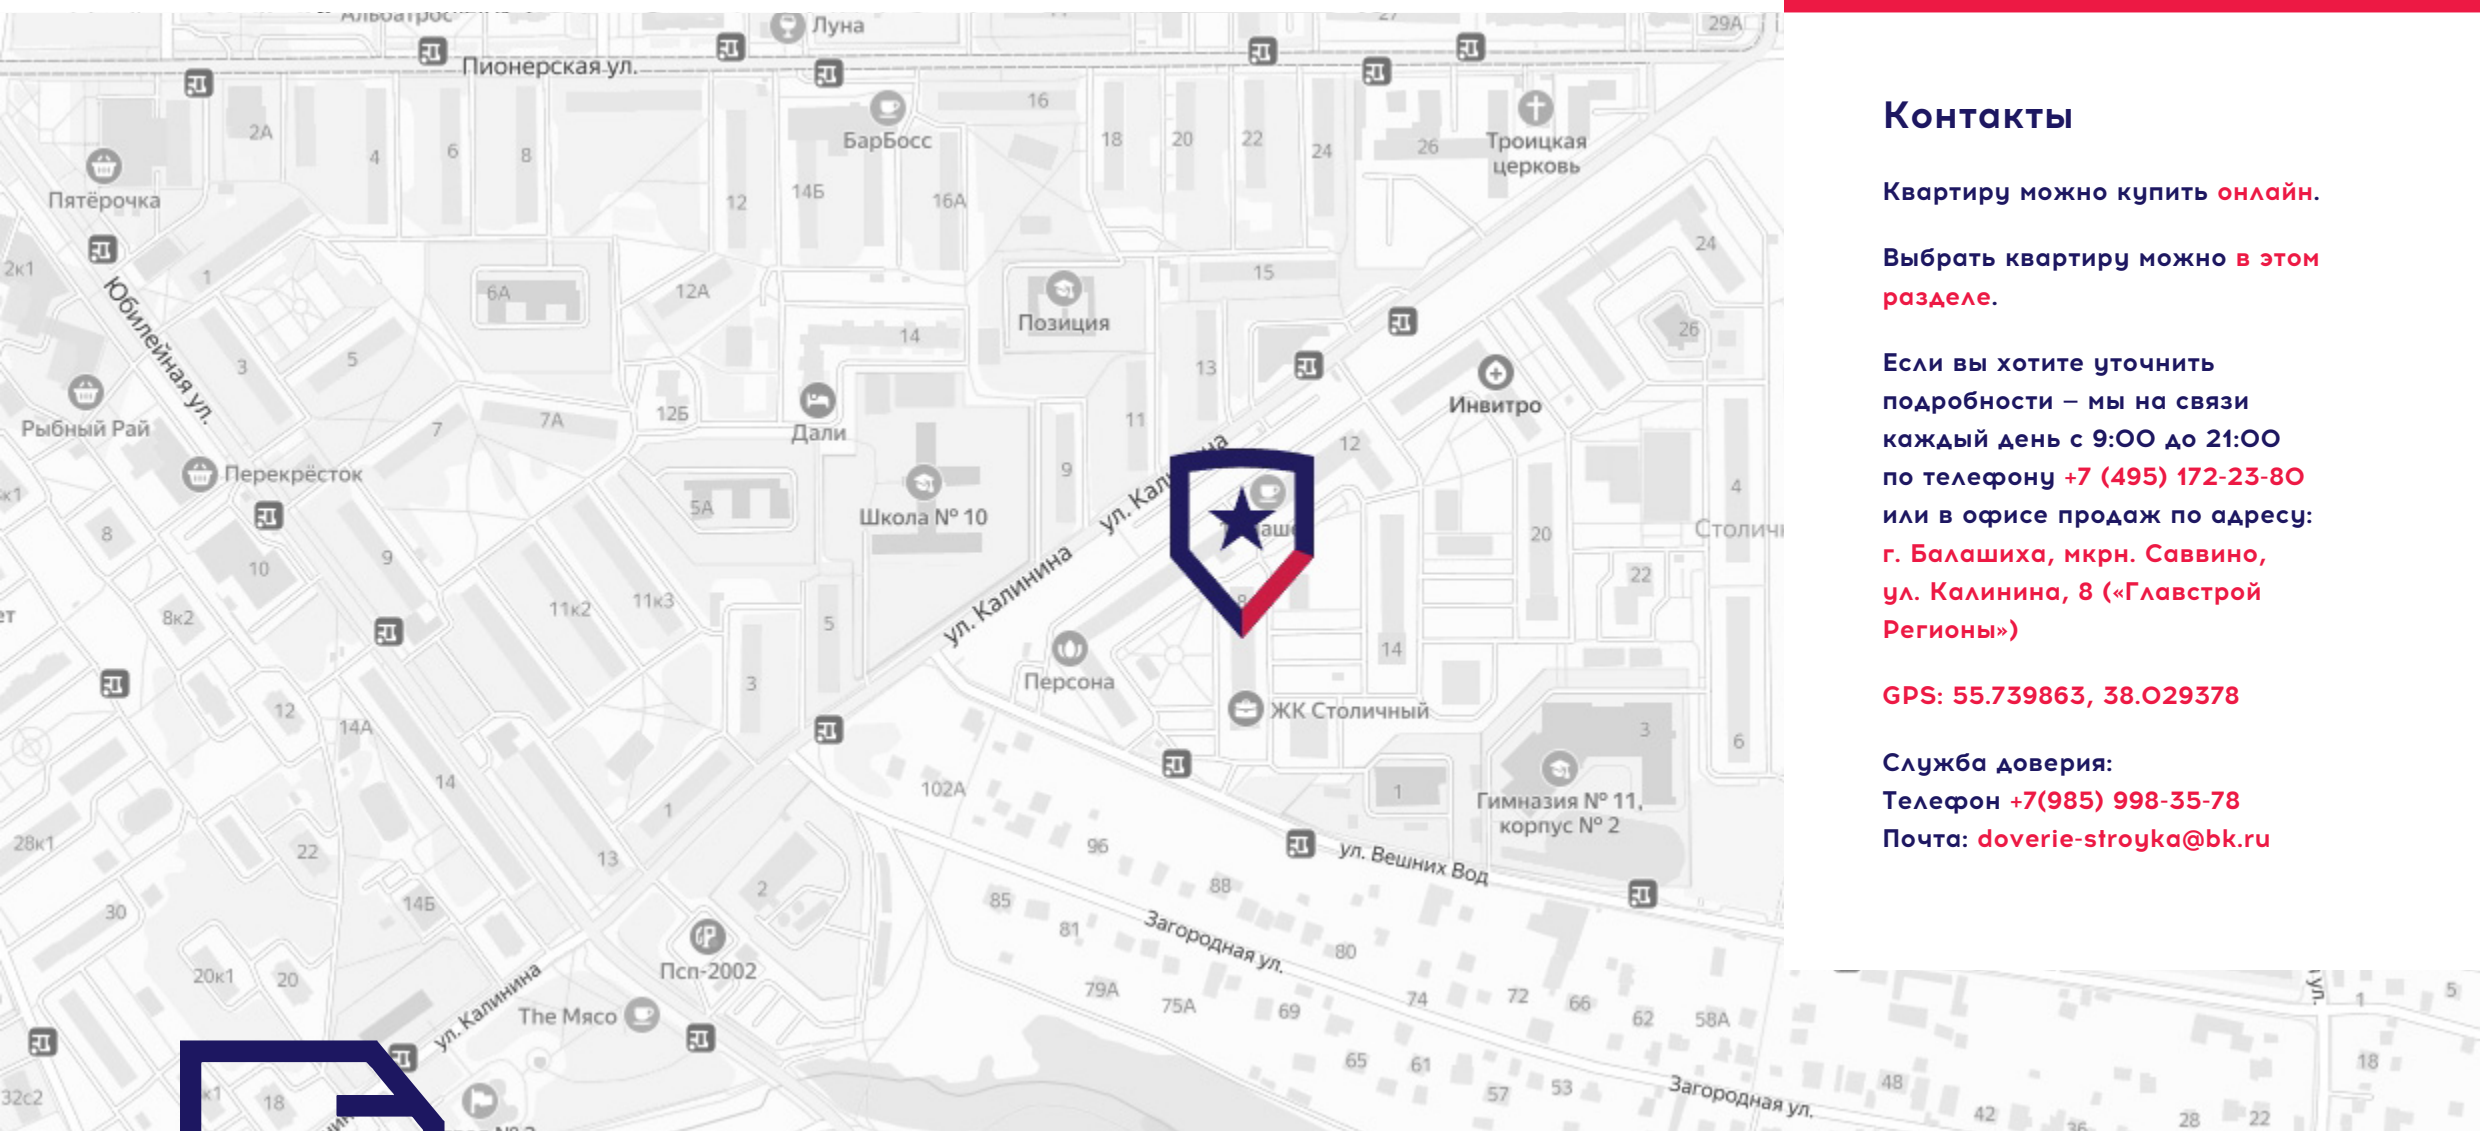

Контакты

Квартиру можно купить **онлайн**.

Выбрать квартиру можно **в этом разделе**.

Если вы хотите уточнить подробности – мы на связи каждый день с 9:00 до 21:00 по телефону **+7 (495) 172-23-80** или в офисе продаж по адресу: **г. Балашиха, мкрн. Саввино, ул. Калинина, 8 («Главстрой Регионы»)**

GPS: 55.739863, 38.029378

Служба доверия:

Телефон **+7(985) 998-35-78**

Почта: **doverie-stroyka@bk.ru**