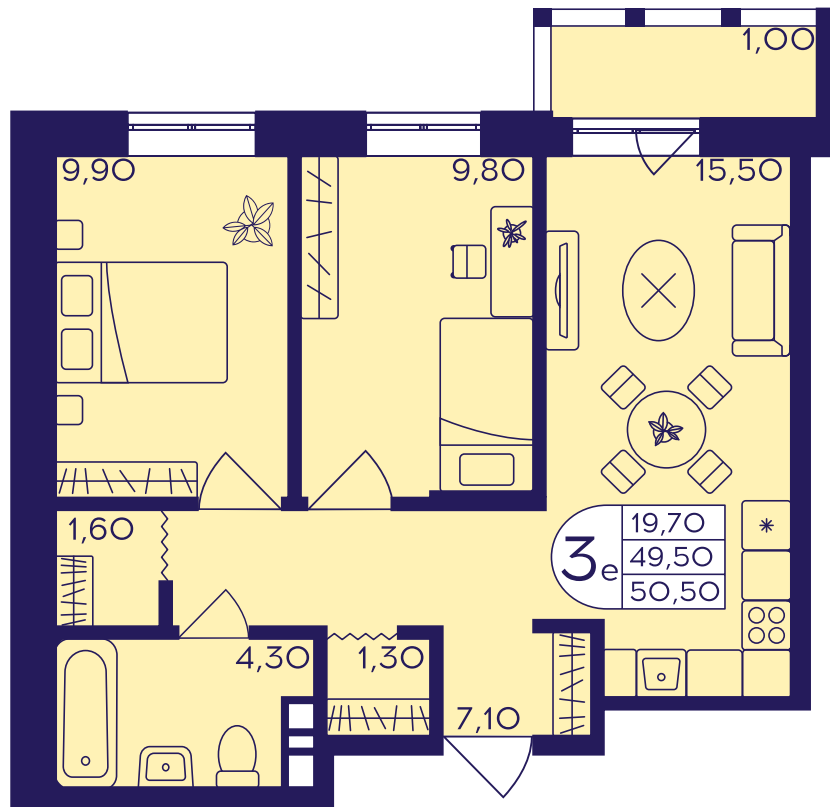

ЖИЛОЙ КОМПЛЕКС
ГЕРОЕВ

Квартира №118

Комнат	Площадь	Этаж	Корпус
3Е	50.5 м ²	13	413

Площадь	50.5 м ²	Кухня	15.5 м ²
Балкон	1 м ²	Жилая	19.7 м ²

Отделка: «Your choice»

Меблировка: Нет

9 544 500 ₪

Отделка «Your choice»