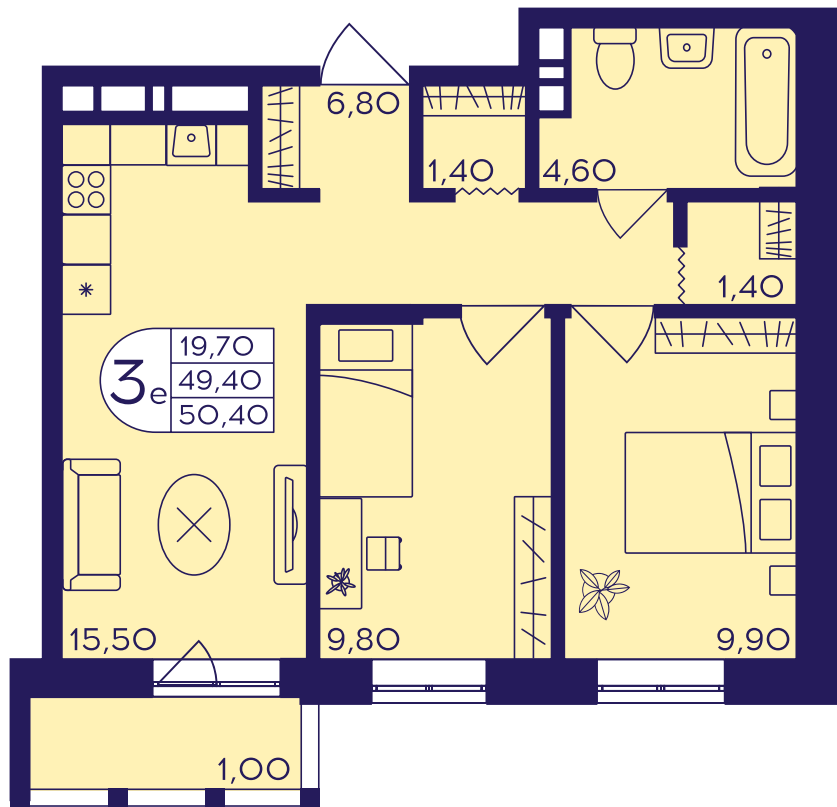

ЖИЛОЙ КОМПЛЕКС
ГЕРОЕВ

Квартира №278

Комнат	Площадь	Этаж	Корпус
3Е	50.4 м ²	13	413

Площадь	50.4 м ²	Кухня	15.5 м ²
Балкон	1 м ²	Жилая	19.7 м ²

Отделка: «Your choice»

Меблировка: Нет

9 525 600 ₺

Отделка «Your choice»