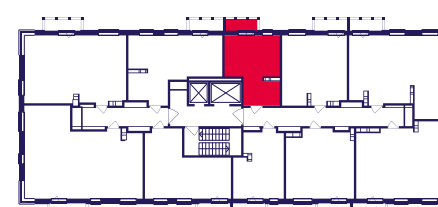

ЖИЛОЙ КОМПЛЕКС
ГЕРОЕВ

Квартира №265

Комнат	Площадь	Этаж	Корпус
Студия	27.2 м ²	12	413

Площадь	27.2 м ²	Кухня	5.9 м ²
Балкон	1 м ²	Жилая	12.6 м ²

Отделка: «Your choice»

Меблировка: Нет

5 501 200 ₺

Отделка «Your choice»