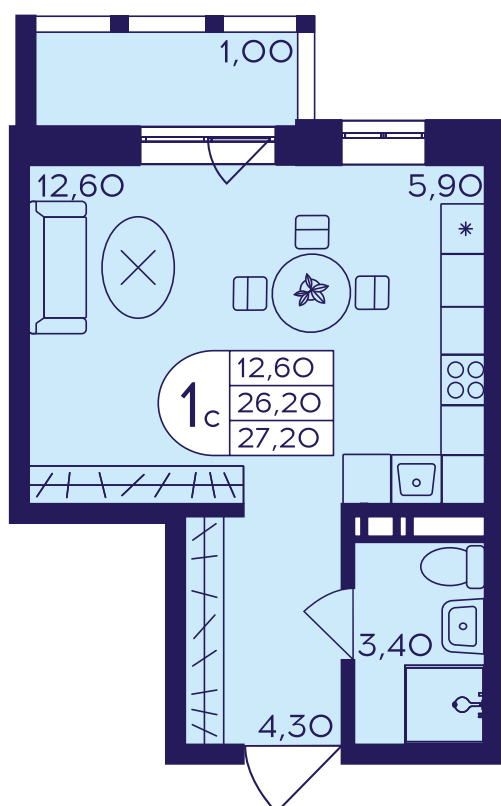

ЖИЛОЙ КОМПЛЕКС
ГЕРОЕВ

Квартира №265

Комнат	Площадь	Этаж	Корпус
Студия	27.2 м ²	12	413

Площадь	27.2 м ²	Кухня	5.9 м ²
Балкон	1 м ²	Жилая	12.6 м ²

Отделка: «Your choice»

Меблировка: Нет

5 501 200 ₺

Отделка «Your choice»