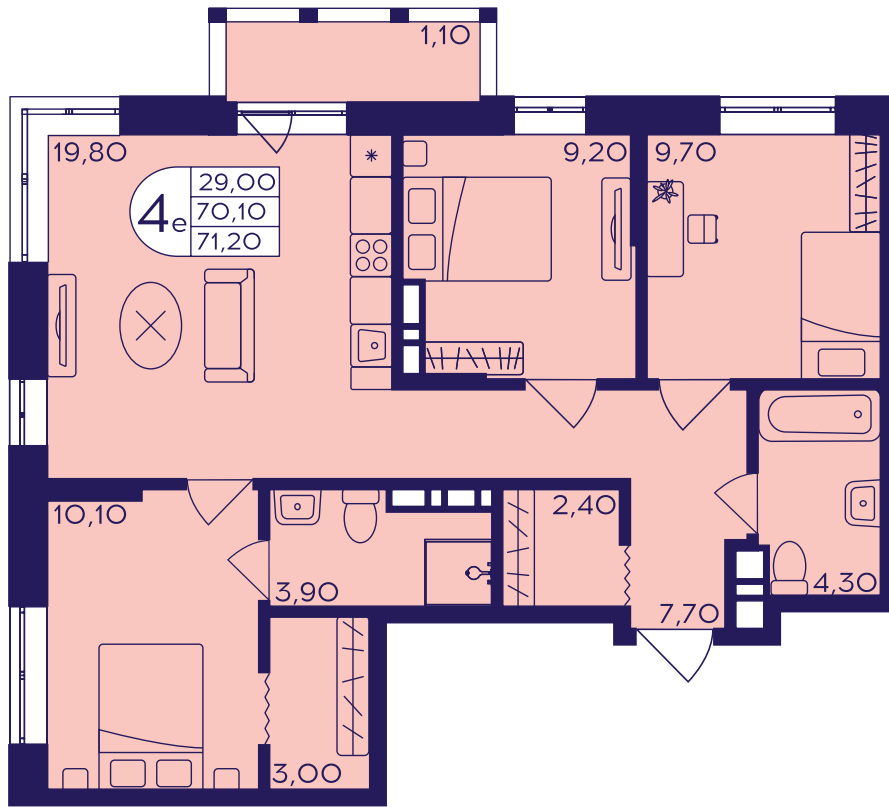

# Квартира №299

Комнат	Площадь	Этаж	Корпус
4Е	71.2 м <sup>2</sup>	15	412

Площадь	71.2 м <sup>2</sup>	Кухня	19.8 м <sup>2</sup>
Балкон	1.1 м <sup>2</sup>	Жилая	29 м <sup>2</sup>

Отделка: «Your choice», «Скандинавский»

Меблировка: Нет

**14 392 368 ₺**

Отделка «Your choice»

Отделка «Скандинавский»

Этаж 15

Корпус 412