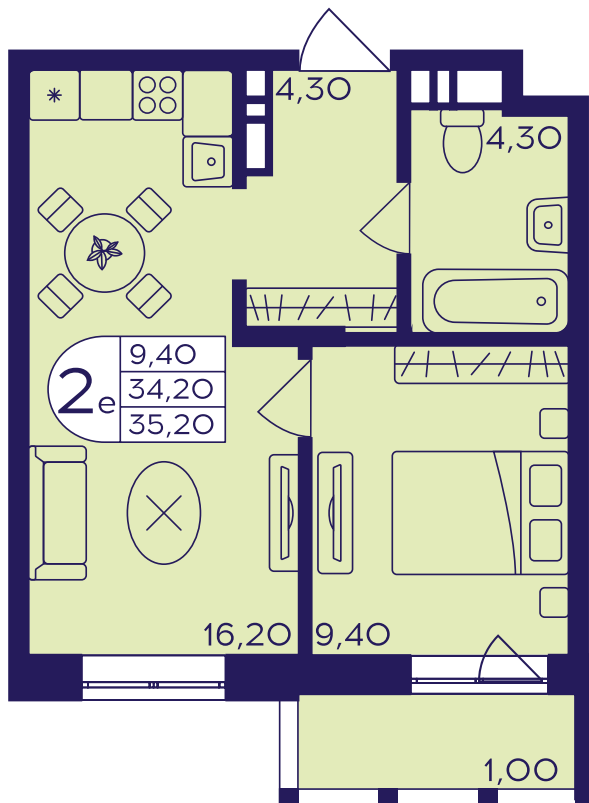

ЖИЛОЙ КОМПЛЕКС
ГЕРОЕВ

Квартира №215

Комнат 2Е Площадь 35.2 м² Этаж 7 Корпус 412

Площадь 35.2 м² Кухня 16.2 м²
Балкон 1 м² Жилая 9.4 м²

Отделка: «Your choice», «Скандинавский»

Меблировка: Нет

7 049 856 ₺

Отделка «Your choice»