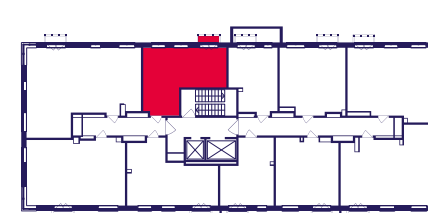

# Квартира №200

Комнат 2Е      Площадь 35.8 м<sup>2</sup>      Этаж 5      Корпус 412

Площадь 35.8 м<sup>2</sup>      Кухня 16.6 м<sup>2</sup>  
Балкон 0.3 м<sup>2</sup>      Жилая 11.2 м<sup>2</sup>

Отделка: «Your choice», «Скандинавский»

Меблировка: Нет

**7 039 712 ₺**

Отделка «Your choice»

Отделка «Скандинавский»

Этаж 5

Корпус 412