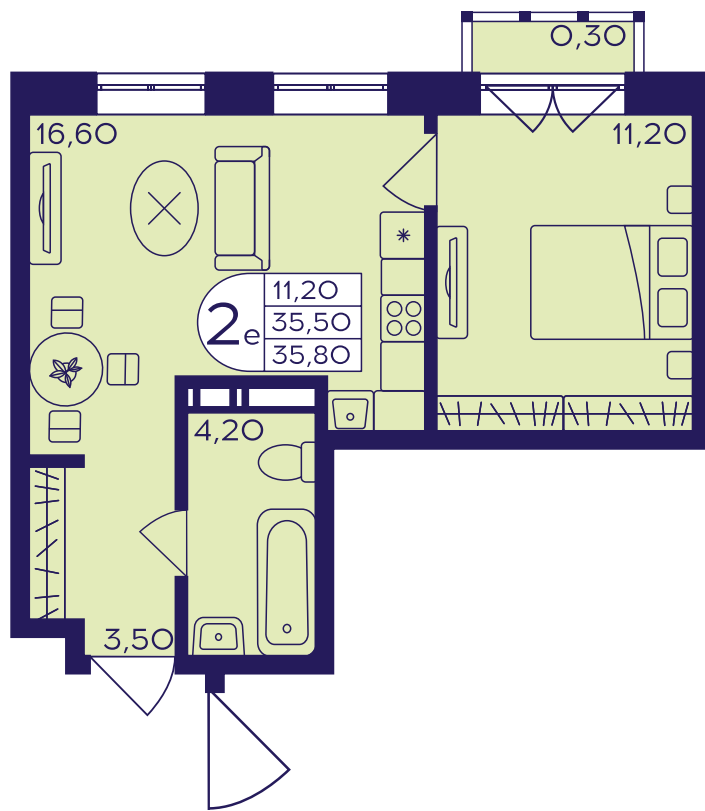

# Квартира №200

Комнат 2Е      Площадь 35.8 м<sup>2</sup>      Этаж 5      Корпус 412

Площадь 35.8 м<sup>2</sup>      Кухня 16.6 м<sup>2</sup>  
Балкон 0.3 м<sup>2</sup>      Жилая 11.2 м<sup>2</sup>

Отделка: «Your choice», «Скандинавский»

Меблировка: Нет

**7 039 712 ₺**

Отделка «Your choice»

Отделка «Скандинавский»

Этаж 5

Корпус 412