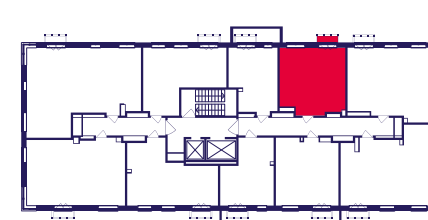

# Квартира №182

Комнат	Площадь	Этаж	Корпус
2Е	35.5 м <sup>2</sup>	4	412

Площадь	35.5 м <sup>2</sup>	Кухня	18.1 м <sup>2</sup>
Балкон	0.3 м <sup>2</sup>	Жилая	9.3 м <sup>2</sup>

Отделка: «Your choice», «Скандинавский»

Меблировка: Нет

**6 928 180 ₪**

Отделка «Your choice»

Отделка «Скандинавский»

Этаж 4

Корпус 412