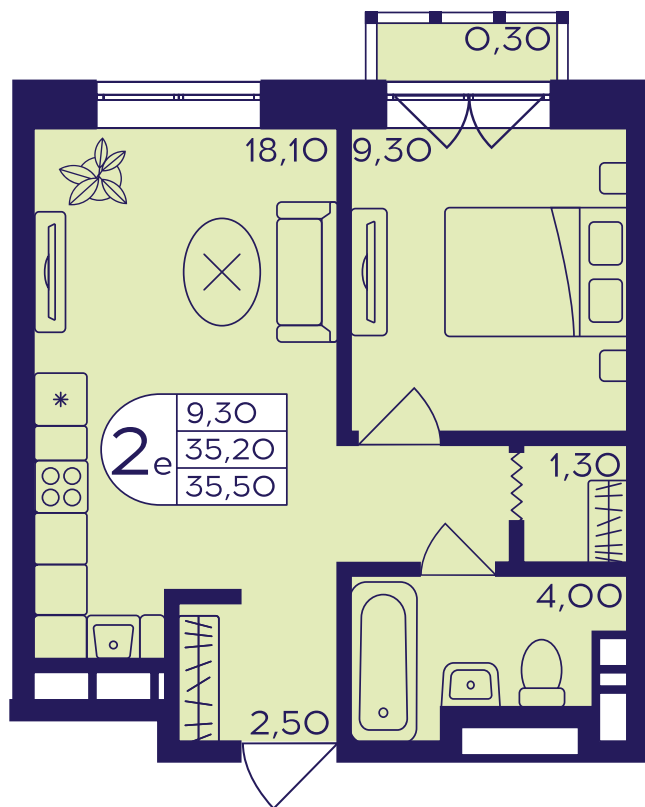

# Квартира №182

Комнат	Площадь	Этаж	Корпус
2Е	35.5 м <sup>2</sup>	4	412

Площадь	35.5 м <sup>2</sup>	Кухня	18.1 м <sup>2</sup>
Балкон	0.3 м <sup>2</sup>	Жилая	9.3 м <sup>2</sup>

Отделка: «Your choice», «Скандинавский»

Меблировка: Нет

**6 928 180 ₪**

Отделка «Your choice»

Отделка «Скандинавский»

Этаж 4

Корпус 412