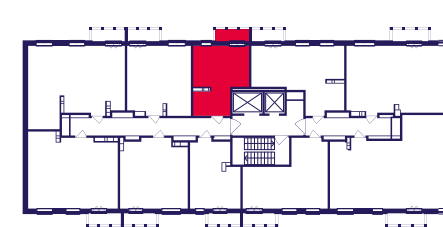

Квартира №126

Комнат	Площадь	Этаж	Корпус
Студия	27.2 м²	14	412

Площадь	27.2 м²	Кухня	5.9 м²
Балкон	1 м²	Жилая	12.6 м²

Отделка: «Your choice», «Скандинавский»

Меблировка: Нет

5 561 312 ₺

Этаж 14

Контакты

Квартиру можно купить **онлайн**.

Выбрать квартиру можно в **этом разделе**.

Если вы хотите уточнить подробности – мы на связи каждый день с 9:00 до 21:00 по телефону **+7 (495) 172-23-80** или в офисе продаж по адресу: **г. Балашиха, мкрн. Саввино, ул. Калинина, 8 («Главстрой Регионы»)**

GPS: 55.739863, 38.029378

Служба доверия:

Телефон **+7(985) 998-35-78**

Почта: **doverie-stroyka@bk.ru**