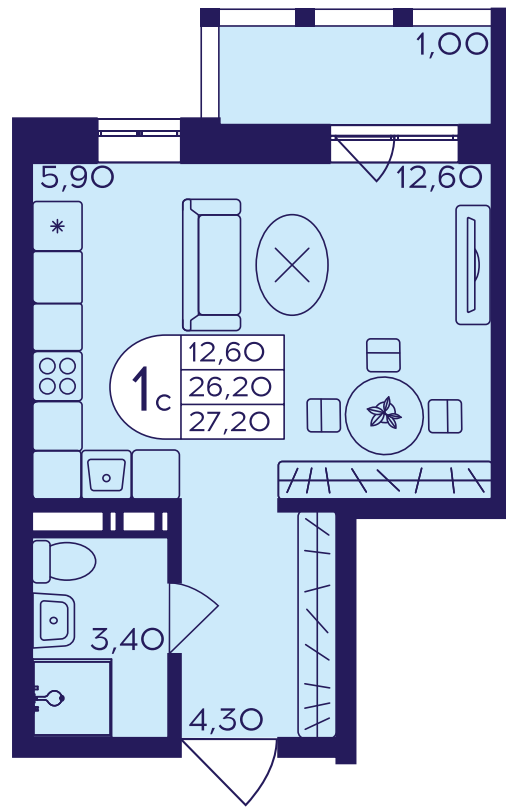

ЖИЛОЙ КОМПЛЕКС
ГЕРОЕВ

Квартира №126

Комнат	Площадь	Этаж	Корпус
Студия	27.2 м ²	14	412

Площадь	27.2 м ²	Кухня	5.9 м ²
Балкон	1 м ²	Жилая	12.6 м ²

Отделка: «Your choice», «Скандинавский»

Меблировка: Нет

5 561 312 ₺