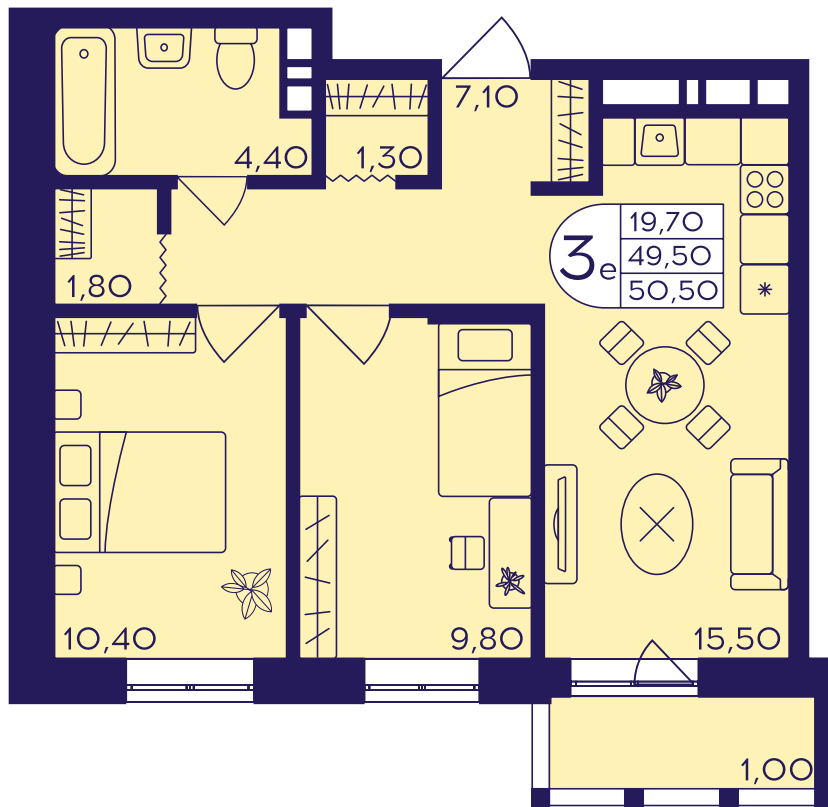

ЖИЛОЙ КОМПЛЕКС
ГЕРОЕВ

Квартира №93

Комнат 3Е Площадь 51.3 м² Этаж 11 Корпус 412

Площадь 51.3 м² Кухня 15.5 м²
Балкон 1 м² Жилая 20.2 м²

Отделка: «Your choice», «Скандинавский»
Меблировка: Нет

10 007 091 ₺

Отделка «Your choice»