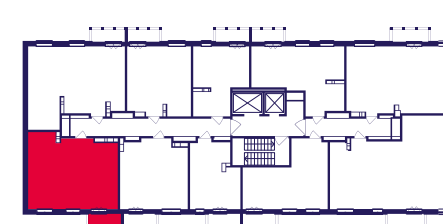

Квартира №93

Комнат 3Е   Площадь 51.3 м²   Этаж 11   Корпус 412

Площадь 51.3 м²   Кухня 15.5 м²
Балкон 1 м²   Жилая 20.2 м²

Отделка: «Your choice», «Скандинавский»
Меблировка: Нет

10 007 091 ₺

Этаж 11

Контакты

Квартиру можно купить **онлайн**.

Выбрать квартиру можно в **этом разделе**.

Если вы хотите уточнить подробности – мы на связи каждый день с 9:00 до 21:00 по телефону **+7 (495) 172-23-80** или в офисе продаж по адресу: **г. Балашиха, мкрн. Саввино, ул. Калинина, 8 («Главстрой Регионы»)**

GPS: **55.739863, 38.029378**

Служба доверия:
Телефон **+7(985) 998-35-78**
Почта: **doverie-stroyka@bk.ru**