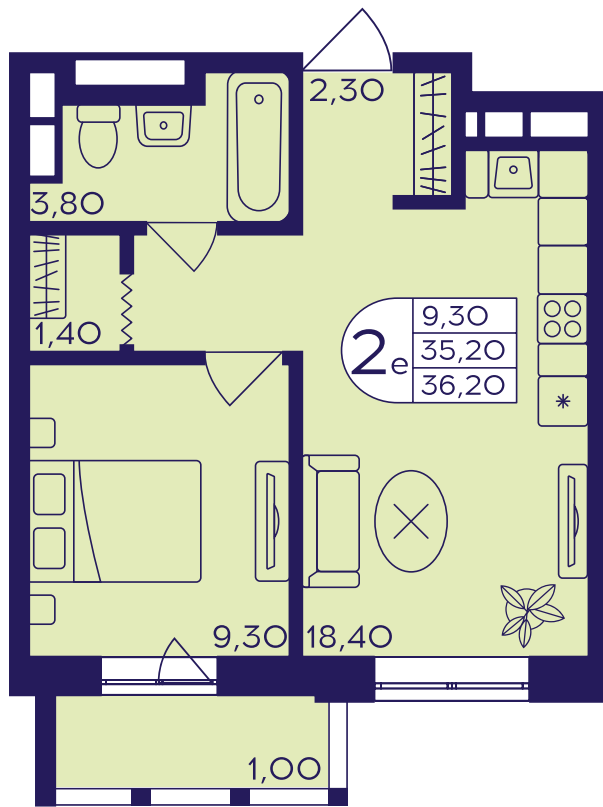

ЖИЛОЙ КОМПЛЕКС
ГЕРОЕВ

Квартира №72

Комнат 2Е Площадь 36.2 м² Этаж 9 Корпус 412

Площадь 36.2 м² Кухня 18.4 м²
Балкон 1 м² Жилая 9.3 м²

Отделка: «Your choice», «Скандинавский»

Меблировка: Нет

7 155 654 ₺

Отделка «Your choice»