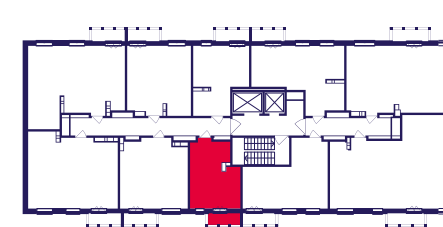

Квартира №61

Комнат	Площадь	Этаж	Корпус
Студия	25.6 м²	8	412

Площадь	25.6 м²	Кухня	6.2 м²
Балкон	1 м²	Жилая	10.1 м²

Отделка: «Your choice», «Скандинавский»

Меблировка: Нет

5 377 536 ₺

Этаж 8

Контакты

Квартиру можно купить **онлайн**.

Выбрать квартиру можно в **этом разделе**.

Если вы хотите уточнить подробности – мы на связи каждый день с 9:00 до 21:00 по телефону **+7 (495) 172-23-80** или в офисе продаж по адресу: **г. Балашиха, мкрн. Саввино, ул. Калинина, 8 («Главстрой Регионы»)**

GPS: **55.739863, 38.029378**

Служба доверия:

Телефон **+7(985) 998-35-78**

Почта: **doverie-stroyka@bk.ru**