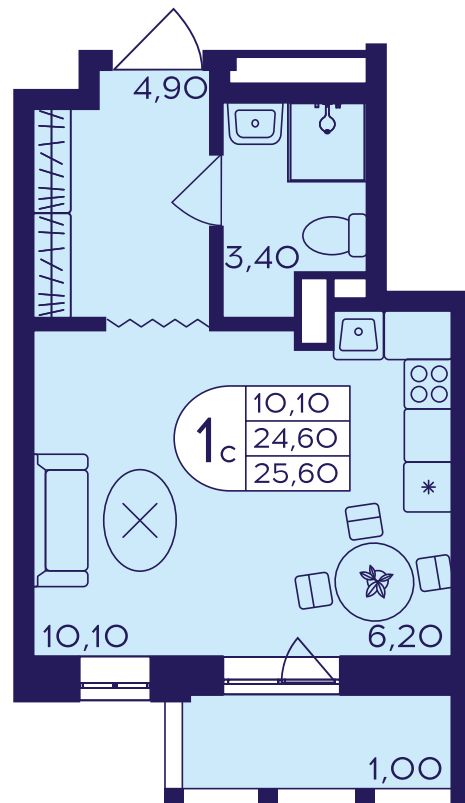

ЖИЛОЙ КОМПЛЕКС
ГЕРОЕВ

Квартира №61

Комнат	Площадь	Этаж	Корпус
Студия	25.6 м ²	8	412

Площадь	25.6 м ²	Кухня	6.2 м ²
Балкон	1 м ²	Жилая	10.1 м ²

Отделка: «Your choice», «Скандинавский»

Меблировка: Нет

5 377 536 ₺