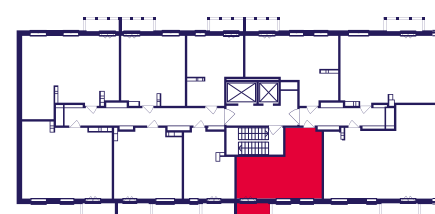

Квартира №50

Комнат 2Е   Площадь 36.5 м²   Этаж 6   Корпус 412

Площадь 36.5 м²   Кухня 16.5 м²
Балкон 1 м²   Жилая 11.2 м²

Отделка: «Your choice», «Скандинавский»

Меблировка: Нет

6 991 575 ₺

Этаж 6

Контакты

Квартиру можно купить **онлайн**.

Выбрать квартиру можно в **этом разделе**.

Если вы хотите уточнить подробности – мы на связи каждый день с 9:00 до 21:00 по телефону **+7 (495) 172-23-80** или в офисе продаж по адресу: **г. Балашиха, мкрн. Саввино, ул. Калинина, 8 («Главстрой Регионы»)**

GPS: 55.739863, 38.029378

Служба доверия:
Телефон **+7(985) 998-35-78**
Почта: **doverie-stroyka@bk.ru**