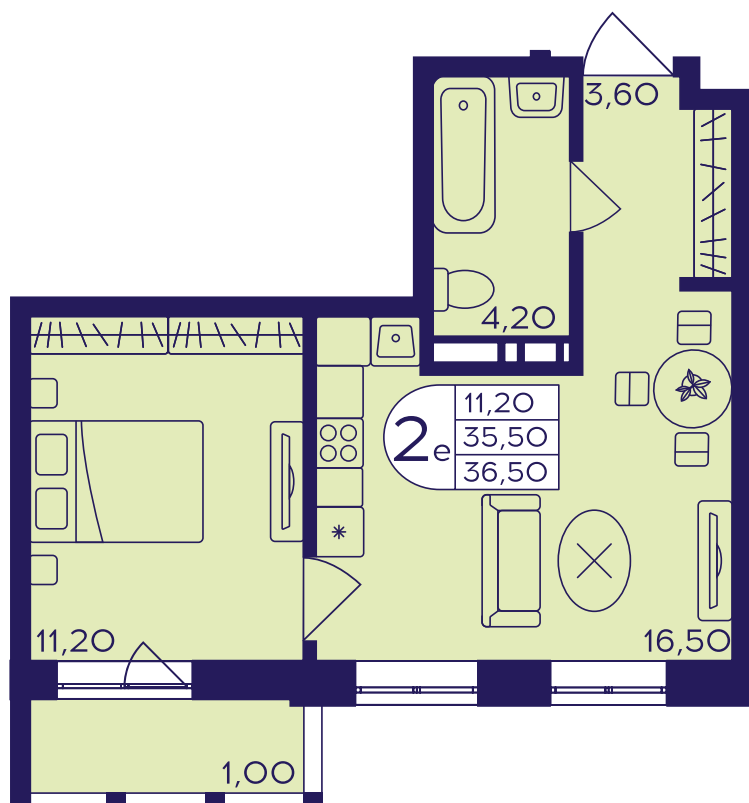

ЖИЛОЙ КОМПЛЕКС
ГЕРОЕВ

Квартира №50

Комнат 2Е Площадь 36.5 м² Этаж 6 Корпус 412

Площадь 36.5 м² Кухня 16.5 м²
Балкон 1 м² Жилая 11.2 м²

Отделка: «Your choice», «Скандинавский»

Меблировка: Нет

6 991 575 ₺

Отделка «Your choice»