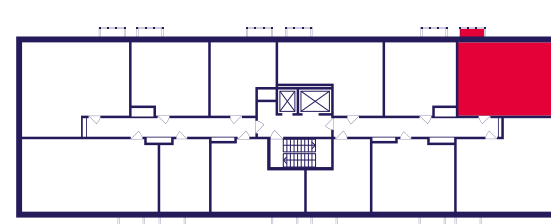

ЖИЛОЙ КОМПЛЕКС
ГЕРОЕВ

Квартира №171

Комнат 3Е Площадь 50.7 м² Этаж 16 Корпус 409

Площадь 50.7 м² Кухня 15.9 м²
Балкон 0.9 м² Жилая 21.3 м²

Отделка: «Скандинавский»

Меблировка: Нет

10 571 964 ₺

Отделка «Скандинавский»