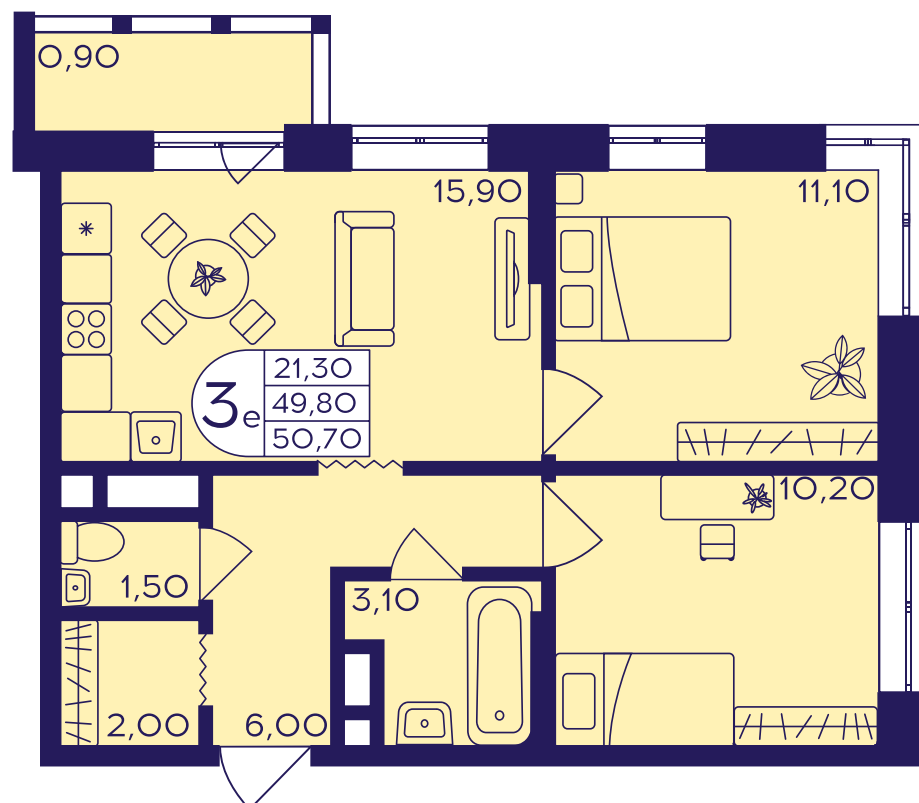

ЖИЛОЙ КОМПЛЕКС
ГЕРОЕВ

Квартира №171

Комнат 3Е Площадь 50.7 м² Этаж 16 Корпус 409

Площадь 50.7 м² Кухня 15.9 м²
Балкон 0.9 м² Жилая 21.3 м²

Отделка: «Скандинавский»

Меблировка: Нет

10 571 964 ₺

Отделка «Скандинавский»