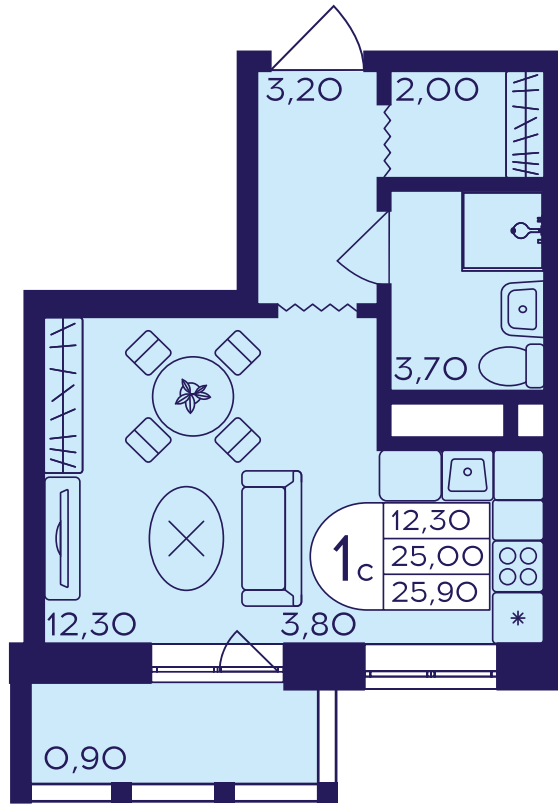

ЖИЛОЙ КОМПЛЕКС
ГЕРОЕВ

Квартира №162

Комнат Студия
Площадь 25.9 м²
Этаж 15
Корпус 409

Площадь 25.9 м²
Балкон 0.9 м²
Кухня 3.8 м²
Жилая 12.3 м²

Отделка: «Скандинавский»

Меблировка: Нет

5 772 592 ₺

Отделка «Скандинавский»