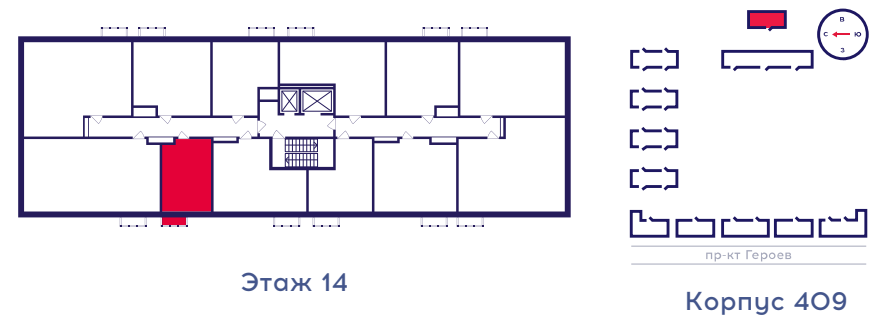

# Квартира №152

Комнат Студия  
Площадь 24 м<sup>2</sup>  
Этаж 14  
Корпус 409

Площадь 24 м<sup>2</sup>  
Балкон 0.9 м<sup>2</sup>  
Кухня 5.2 м<sup>2</sup>  
Жилая 9.5 м<sup>2</sup>

Отделка: «Скандинавский»

Меблировка: Нет

**5 400 720 Р**

Отделка «Скандинавский»

Этаж 14

Корпус 409