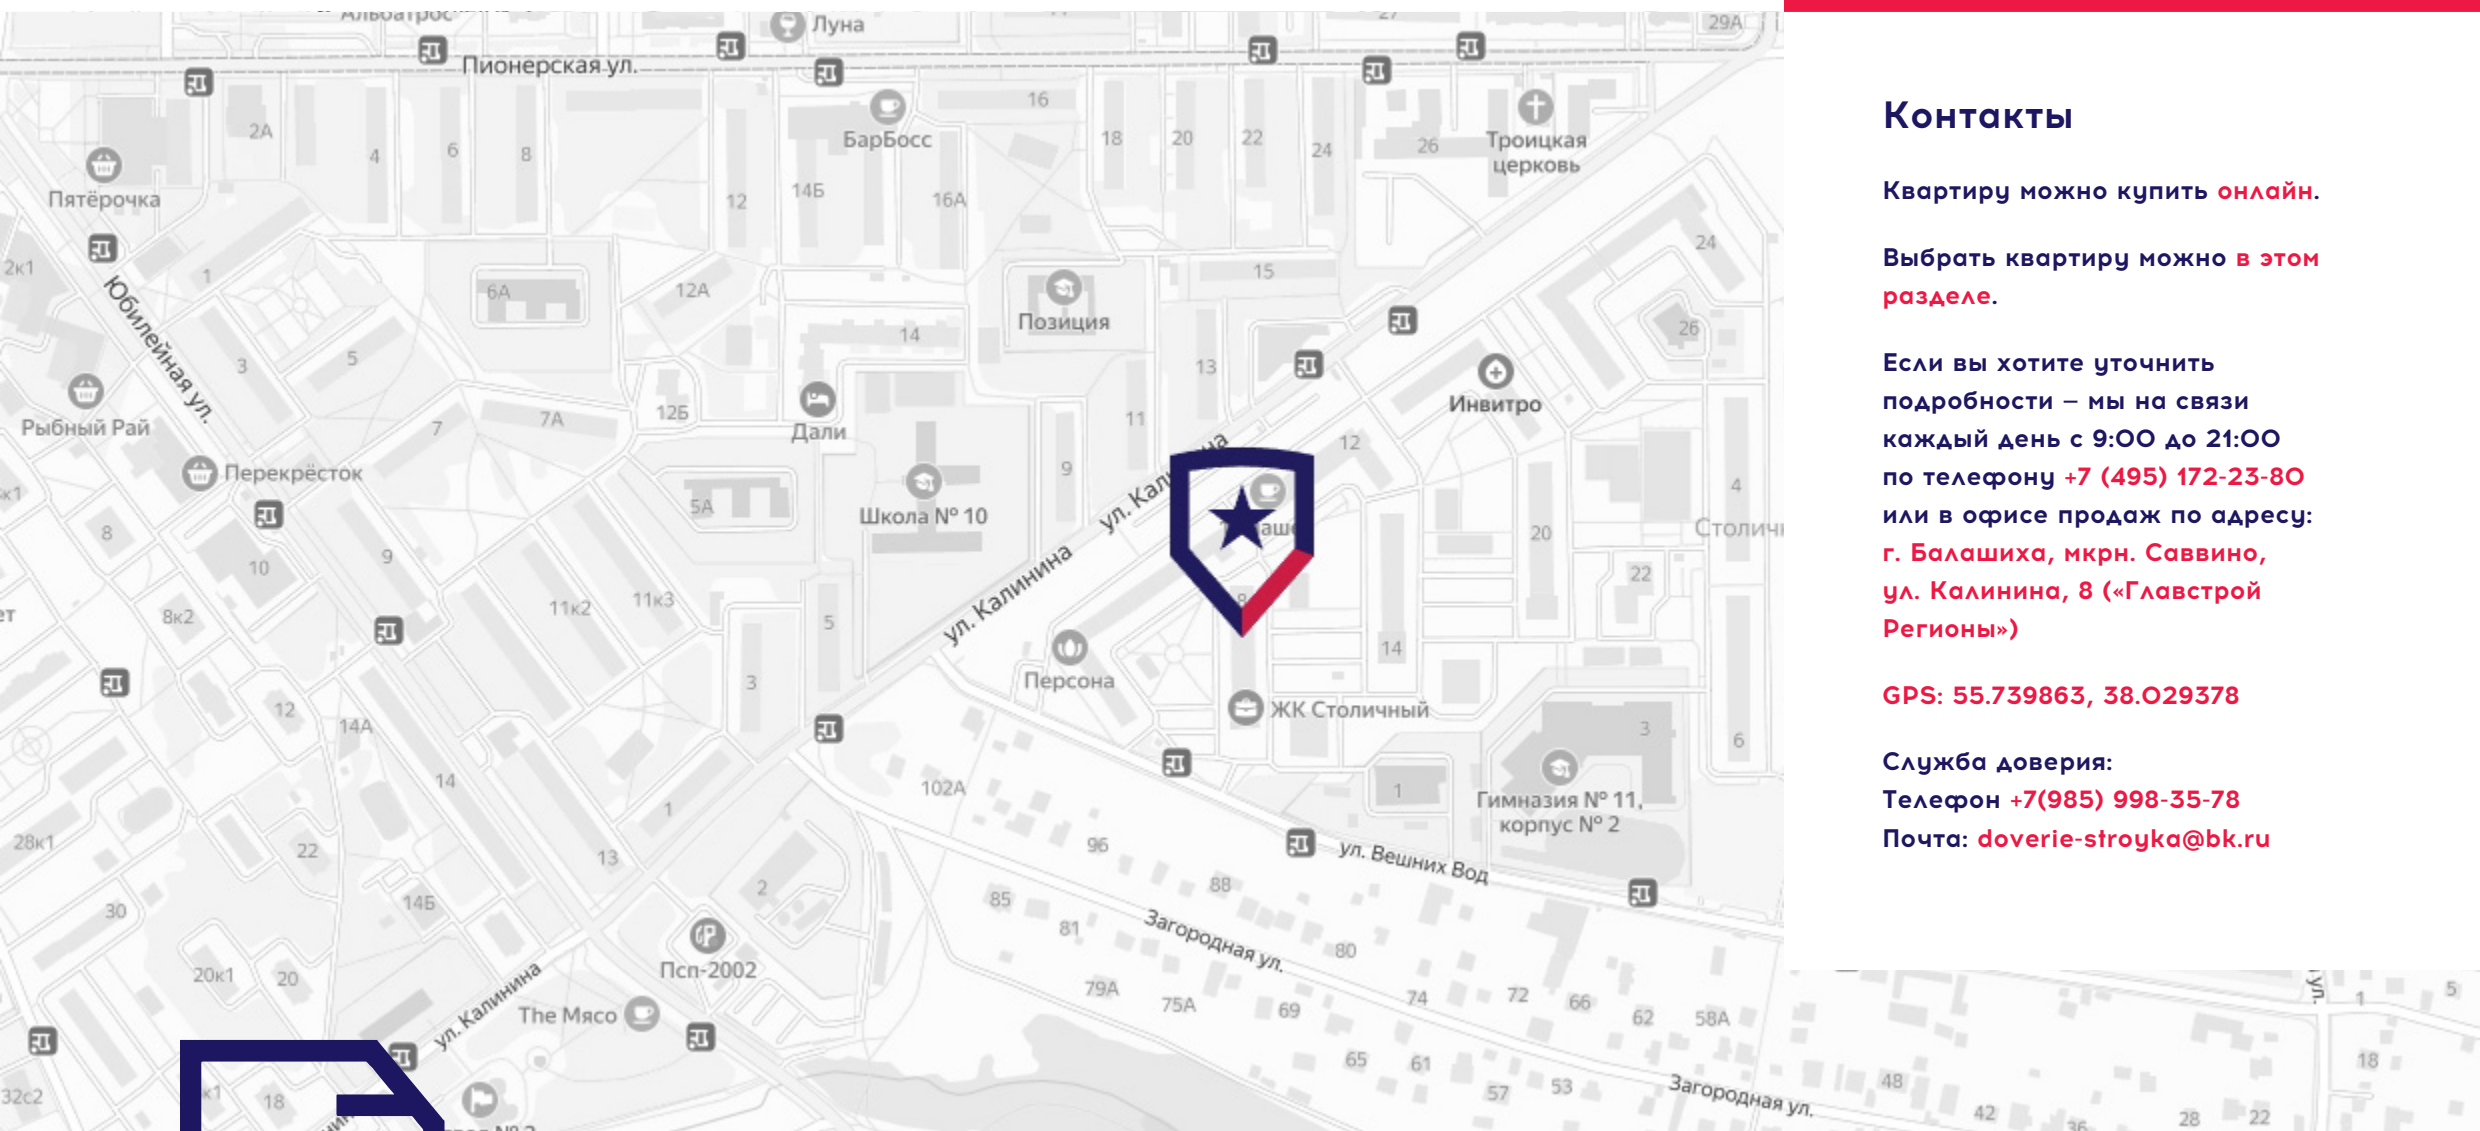

Контакты

Квартиру можно купить **онлайн**.

Выбрать квартиру можно в **этом разделе**.

Если вы хотите уточнить подробности – мы на связи каждый день с 9:00 до 21:00 по телефону **+7 (495) 172-23-80** или в офисе продаж по адресу: **г. Балашиха, мкрн. Саввино, ул. Калинина, 8 («Главстрой Регионы»)**

GPS: **55.739863, 38.029378**

Служба доверия:

Телефон **+7(985) 998-35-78**

Почта: **doverie-stroyka@bk.ru**