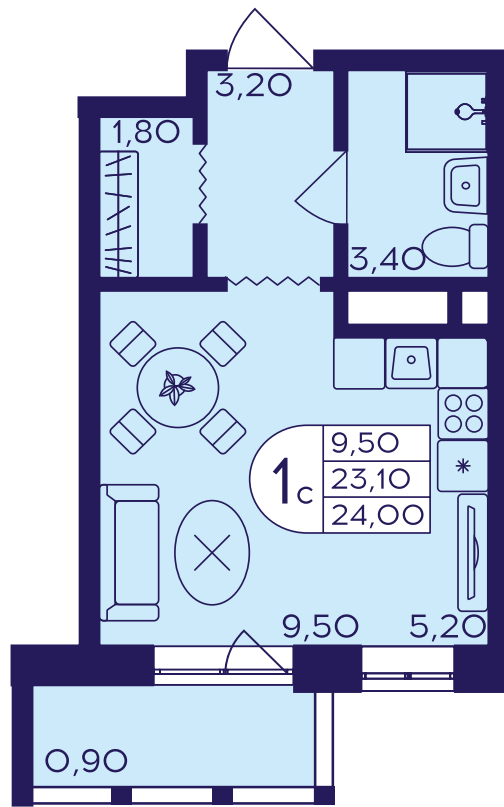

# Квартира №152

Комнат Студия  
Площадь 24 м<sup>2</sup>  
Этаж 14  
Корпус 409

Площадь 24 м<sup>2</sup>  
Балкон 0.9 м<sup>2</sup>  
Кухня 5.2 м<sup>2</sup>  
Жилая 9.5 м<sup>2</sup>

Отделка: «Скандинавский»

Меблировка: Нет

**5 400 720 Р**

Отделка «Скандинавский»

Этаж 14

Корпус 409