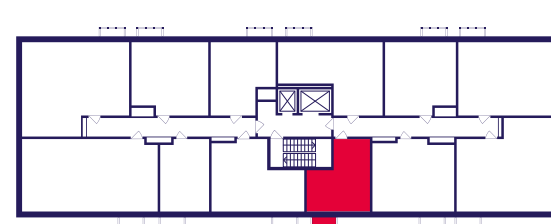

ЖИЛОЙ КОМПЛЕКС
ГЕРОЕВ

Квартира №114

Комнат Студия
Площадь 25.9 м²
Этаж 11
Корпус 409

Площадь 25.9 м²
Балкон 0.9 м²
Кухня 3.8 м²
Жилая 12.3 м²

Отделка: «Скандинавский»

Меблировка: Нет

5 785 801 ₺

Отделка «Скандинавский»