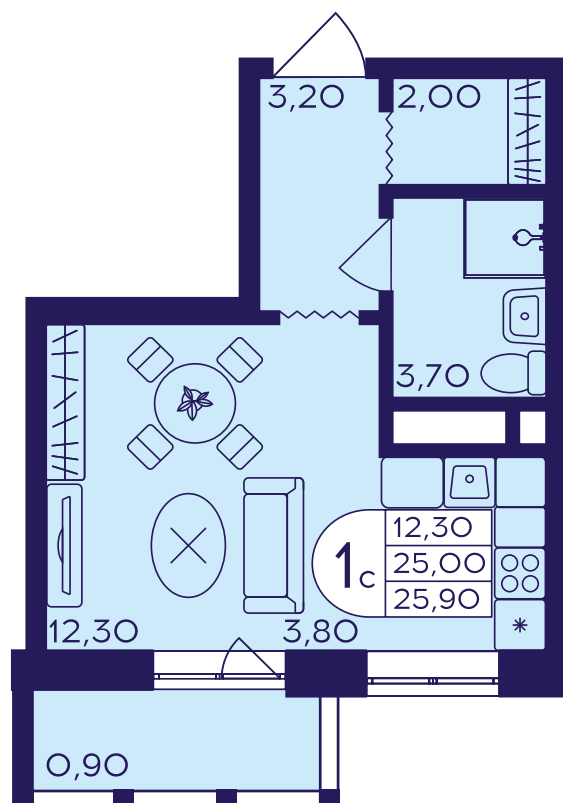

ЖИЛОЙ КОМПЛЕКС
ГЕРОЕВ

Квартира №114

Комнат Студия
Площадь 25.9 м²
Этаж 11
Корпус 409

Площадь 25.9 м²
Балкон 0.9 м²
Кухня 3.8 м²
Жилая 12.3 м²

Отделка: «Скандинавский»

Меблировка: Нет

5 785 801 ₺

Отделка «Скандинавский»