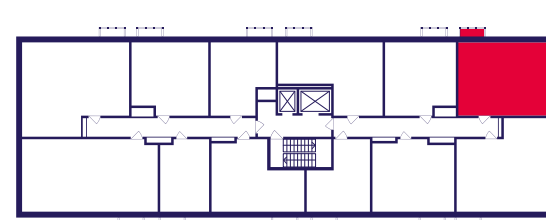

ЖИЛОЙ КОМПЛЕКС
ГЕРОЕВ

Квартира №111

Комнат 3Е Площадь 50.7 м² Этаж 11 Корпус 409

Площадь 50.7 м² Кухня 15.9 м²
Балкон 0.9 м² Жилая 21.3 м²

Отделка: «Скандинавский»

Меблировка: Нет

10 702 263 ₽

Отделка «Скандинавский»