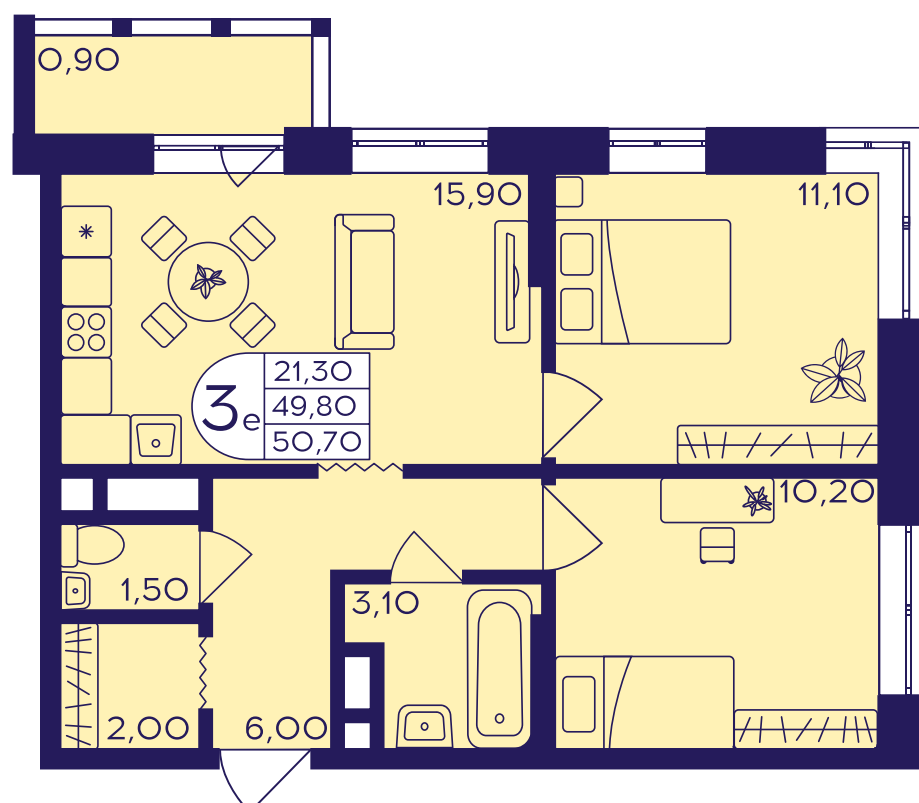

ЖИЛОЙ КОМПЛЕКС
ГЕРОЕВ

Квартира №111

Комнат 3Е Площадь 50.7 м² Этаж 11 Корпус 409

Площадь 50.7 м² Кухня 15.9 м²
Балкон 0.9 м² Жилая 21.3 м²

Отделка: «Скандинавский»

Меблировка: Нет

10 702 263 ₽

Отделка «Скандинавский»