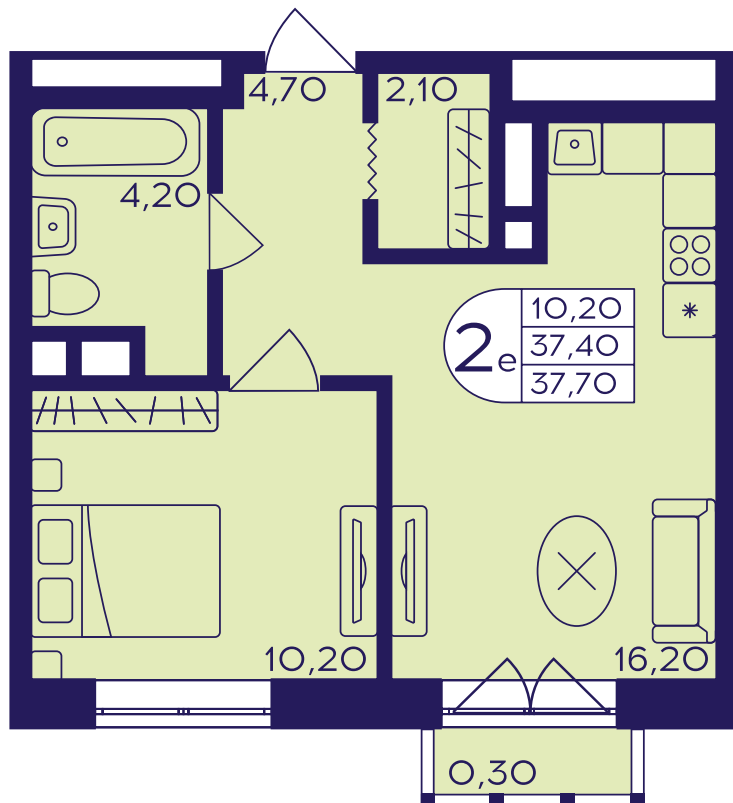

ЖИЛОЙ КОМПЛЕКС
ГЕРОЕВ

Квартира №29

Комнат 2Е Площадь 37.7 м² Этаж 4 Корпус 409

Площадь 37.7 м² Кухня 16.2 м²
Балкон 0.3 м² Жилая 10.2 м²

Отделка: «Скандинавский»
Меблировка: Нет

7 613 892 ₺

Отделка «Скандинавский»