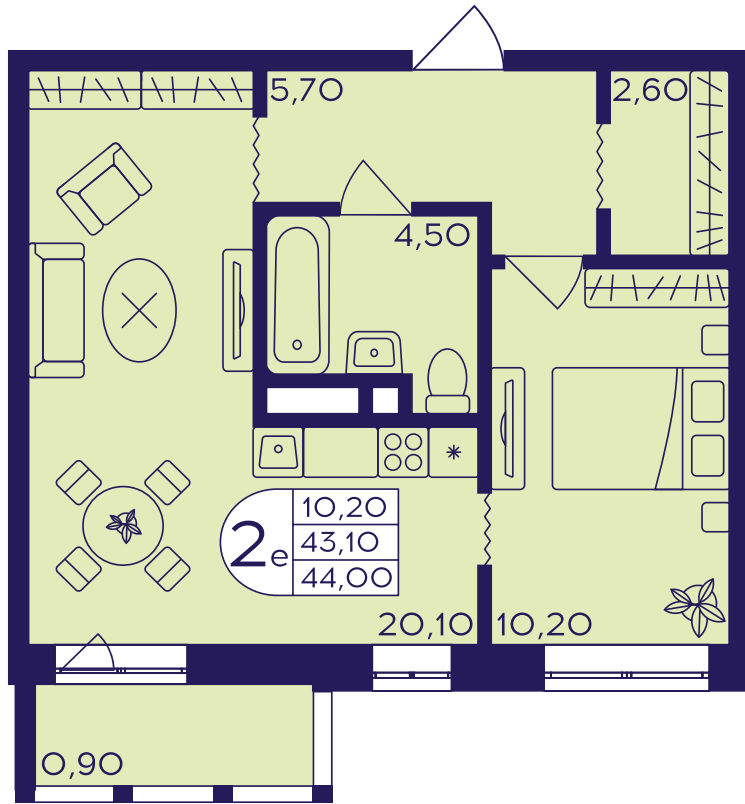

ЖИЛОЙ КОМПЛЕКС
ГЕРОЕВ

Квартира №389

Комнат 2Е Площадь 44 м² Этаж 15 Корпус 408

Площадь 44 м² Кухня 20,1 м²
Балкон 0,9 м² Жилая 10,2 м²

Отделка: «Your choice», «Скандинавский»

Меблировка: Нет

8 600 240 Р

Отделка «Your choice»