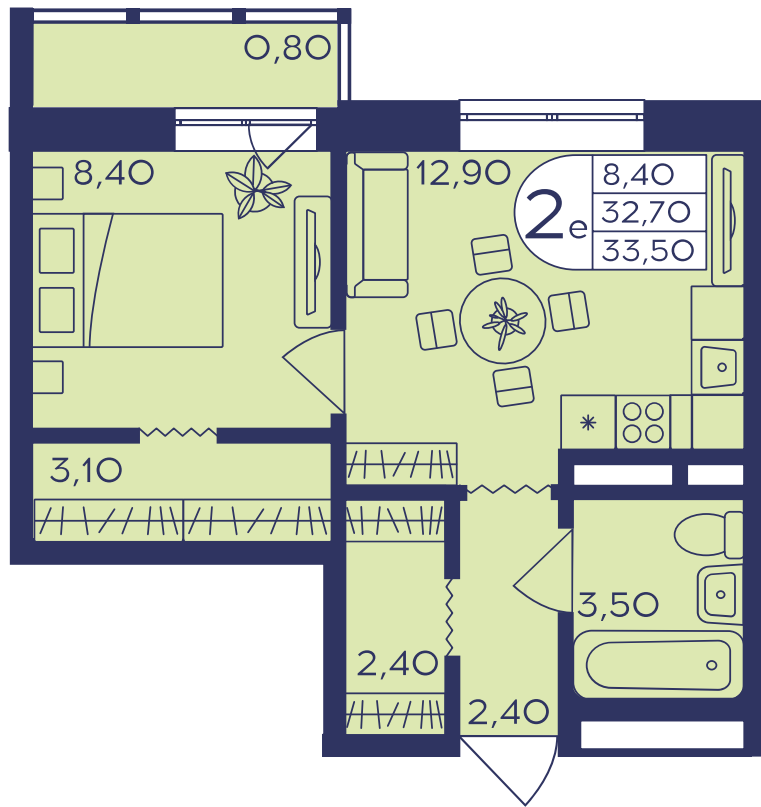

ЖИЛОЙ КОМПЛЕКС
ГЕРОЕВ

Квартира №293

Комнат	Площадь	Этаж	Корпус
2Е	33.5 м ²	15	406

Площадь	33.5 м ²	Кухня	12.9 м ²
Балкон	0.8 м ²	Жилая	8.4 м ²

Отделка: «Your choice», «Скандинавский»

Меблировка: Нет

7 103 040 ₺