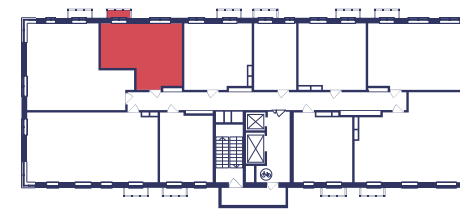

Квартира №293

Комнат	Площадь	Этаж	Корпус
2Е	33.5 м²	15	406

Площадь	33.5 м²	Кухня	12.9 м²
Балкон	0.8 м²	Жилая	8.4 м²

Отделка: «Your choice», «Скандинавский»

Меблировка: Нет

7 103 040 ₺

Этаж 15

Контакты

Квартиру можно купить **онлайн**.

Выбрать квартиру можно **в этом разделе**.

Если вы хотите уточнить подробности – мы на связи каждый день с 9:00 до 21:00 по телефону **+7 (495) 172-23-80** или в офисе продаж по адресу: **г. Балашиха, мкрн. Саввино, ул. Калинина, 8 («Главстрой Регионы»)**

GPS: 55.739863, 38.029378

Служба доверия:

Телефон **+7(985) 998-35-78**

Почта: **doverie-stroyka@bk.ru**