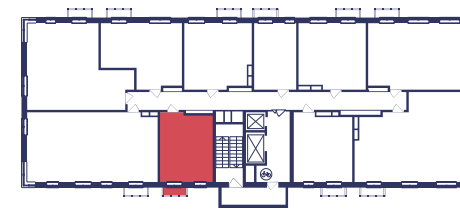

Квартира №240

Комнат	Площадь	Этаж	Корпус
Студия	26.6 м²	10	406

Площадь	26.6 м²	Кухня	4.7 м²
Балкон	0.8 м²	Жилая	14.2 м²

Отделка: «Your choice», «Скандинавский»

Меблировка: Нет

5 979 600 ₺

Этаж 10

Контакты

Квартиру можно купить **онлайн**.

Выбрать квартиру можно **в этом разделе**.

Если вы хотите уточнить подробности – мы на связи каждый день с 9:00 до 21:00 по телефону **+7 (495) 172-23-80** или в офисе продаж по адресу: **г. Балашиха, мкрн. Саввино, ул. Калинина, 8 («Главстрой Регионы»)**

GPS: 55.739863, 38.029378

Служба доверия:

Телефон **+7(985) 998-35-78**

Почта: **doverie-stroyka@bk.ru**