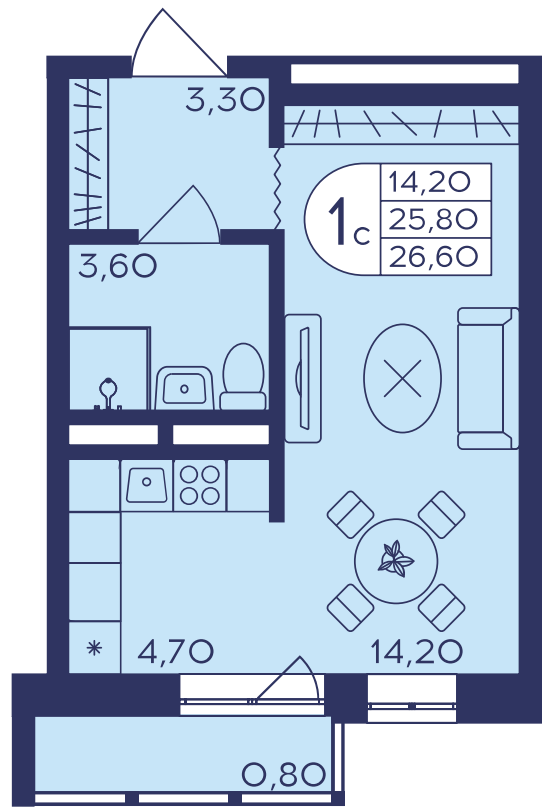

ЖИЛОЙ КОМПЛЕКС
ГЕРОЕВ

Квартира №240

Комнат	Площадь	Этаж	Корпус
Студия	26.6 м ²	10	406

Площадь	26.6 м ²	Кухня	4.7 м ²
Балкон	0.8 м ²	Жилая	14.2 м ²

Отделка: «Your choice», «Скандинавский»

Меблировка: Нет

5 979 600 ₺