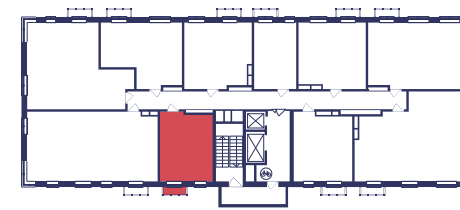

# Квартира №190

Комнат Студия  
Площадь 26.1 м<sup>2</sup>  
Этаж 5  
Корпус 406

Площадь	26.1 м <sup>2</sup>	Кухня	4.7 м <sup>2</sup>
Балкон	0.3 м <sup>2</sup>	Жилая	14.2 м <sup>2</sup>

Отделка: «Your choice», «Скандинавский»

Меблировка: Нет

**5 850 000 ₪**

Отделка «Your choice»

Отделка «Скандинавский»

Этаж 5

Корпус 406