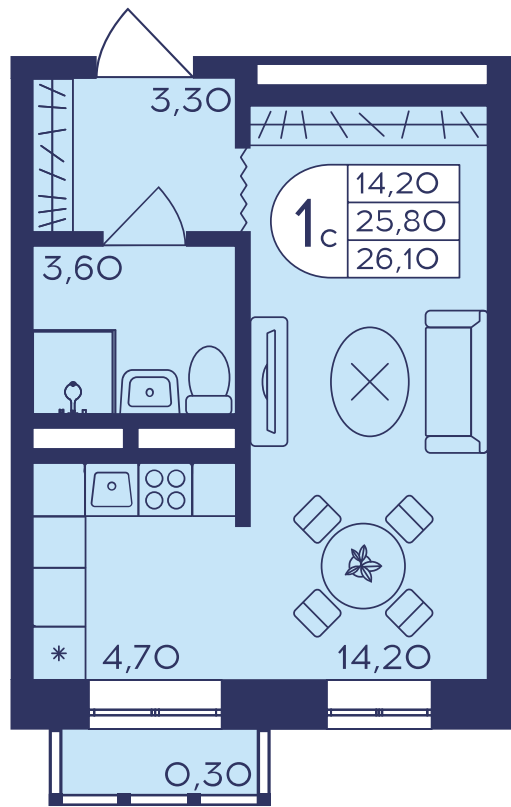

# Квартира №190

Комнат Студия  
Площадь 26.1 м<sup>2</sup>  
Этаж 5  
Корпус 406

Площадь	26.1 м <sup>2</sup>	Кухня	4.7 м <sup>2</sup>
Балкон	0.3 м <sup>2</sup>	Жилая	14.2 м <sup>2</sup>

Отделка: «Your choice», «Скандинавский»

Меблировка: Нет

**5 850 000 ₪**

Отделка «Your choice»

Отделка «Скандинавский»

Этаж 5

Корпус 406