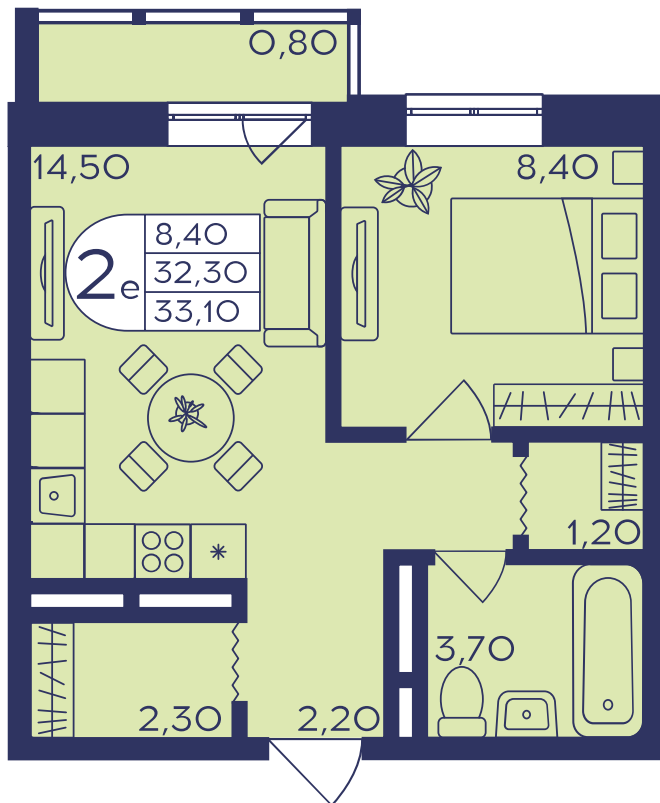

ЖИЛОЙ КОМПЛЕКС
ГЕРОЕВ

Квартира №92

Комнат	Площадь	Этаж	Корпус
2Е	33.1 м ²	11	406

Площадь	33.1 м ²	Кухня	14.5 м ²
Балкон	0.8 м ²	Жилая	8.4 м ²

Отделка: «Your choice», «Скандинавский»

Меблировка: Нет

7 366 310 ₺