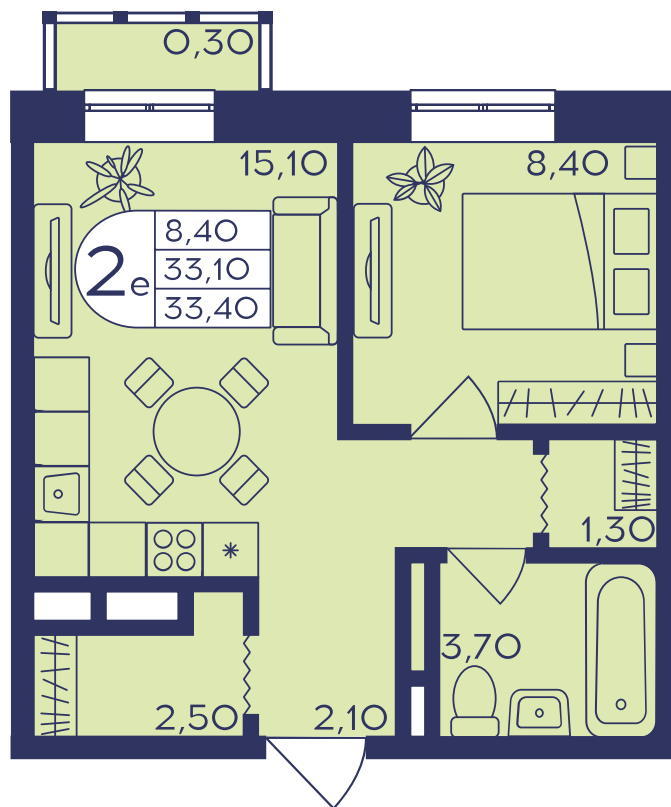

# Квартира №39

Комнат	Площадь	Этаж	Корпус
2Е	33.4 м <sup>2</sup>	5	406

Площадь	33.4 м <sup>2</sup>	Кухня	15.1 м <sup>2</sup>
Балкон	0.3 м <sup>2</sup>	Жилая	8.4 м <sup>2</sup>

Отделка: «Your choice», «Скандинавский»

Меблировка: Нет

**7 239 350 ₺**

Отделка «Your choice»

Отделка «Скандинавский»

Этаж 5

Корпус 406