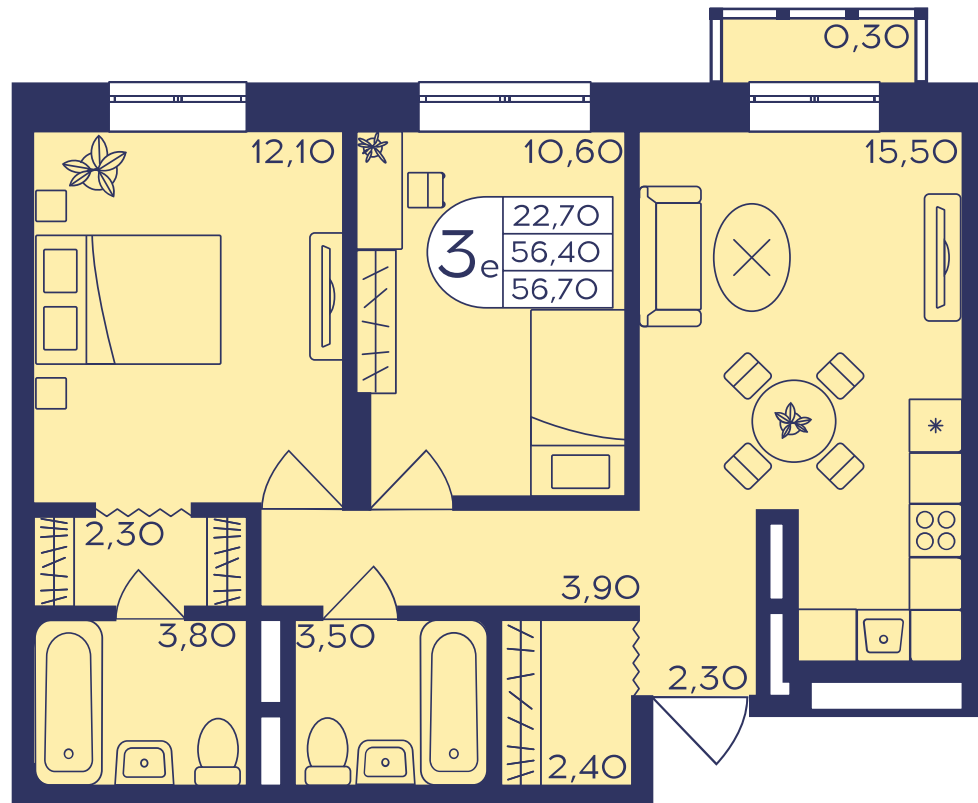

# Квартира №37

Комнат	Площадь	Этаж	Корпус
3Е	56.7 м <sup>2</sup>	5	406

Площадь	56.7 м <sup>2</sup>	Кухня	15.5 м <sup>2</sup>
Балкон	0.3 м <sup>2</sup>	Жилая	22.7 м <sup>2</sup>

Отделка: «Your choice», «Скандинавский»

Меблировка: Нет

**11 685 960 ₺**

Отделка «Your choice»

Отделка «Скандинавский»

Этаж 5

Корпус 406