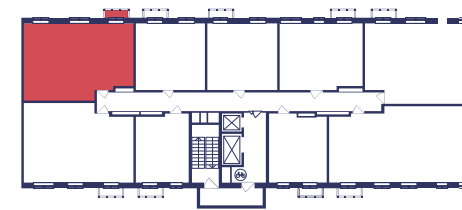

Квартира №37

Комнат	Площадь	Этаж	Корпус
3Е	56.7 м²	5	406

Площадь	56.7 м²	Кухня	15.5 м²
Балкон	0.3 м²	Жилая	22.7 м²

Отделка: «Your choice», «Скандинавский»

Меблировка: Нет

11 685 960 ₺

Этаж 5

Контакты

Квартиру можно купить **онлайн**.

Выбрать квартиру можно **в этом разделе**.

Если вы хотите уточнить подробности – мы на связи каждый день с 9:00 до 21:00 по телефону **+7 (495) 172-23-80** или в офисе продаж по адресу: **г. Балашиха, мкрн. Саввино, ул. Калинина, 8 («Главстрой Регионы»)**

GPS: 55.739863, 38.029378

Служба доверия:

Телефон **+7(985) 998-35-78**

Почта: **doverie-stroyka@bk.ru**