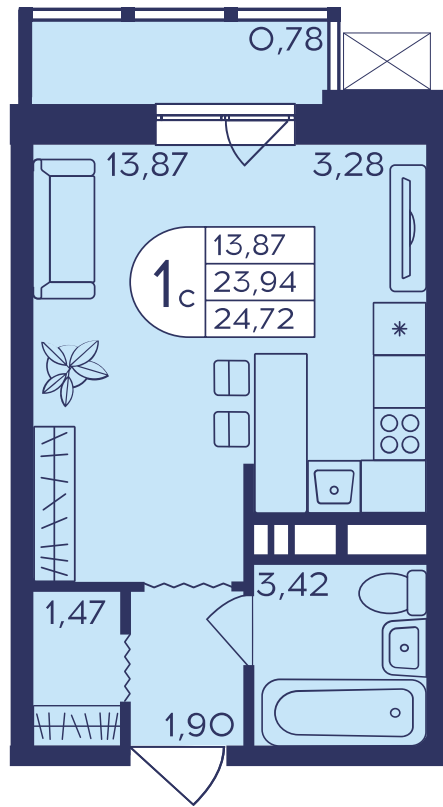

ЖИЛОЙ КОМПЛЕКС
ГЕРОЕВ

Квартира №360

Комнат	Площадь	Этаж	Корпус
Студия	24.72 м ²	17	403

Площадь	24.72 м ²	Кухня	3.28 м ²
Балкон	0.78 м ²	Жилая	13.87 м ²

Отделка: «Скандинавский»

Меблировка: Нет

6 309 368 ₺

Отделка «Скандинавский»