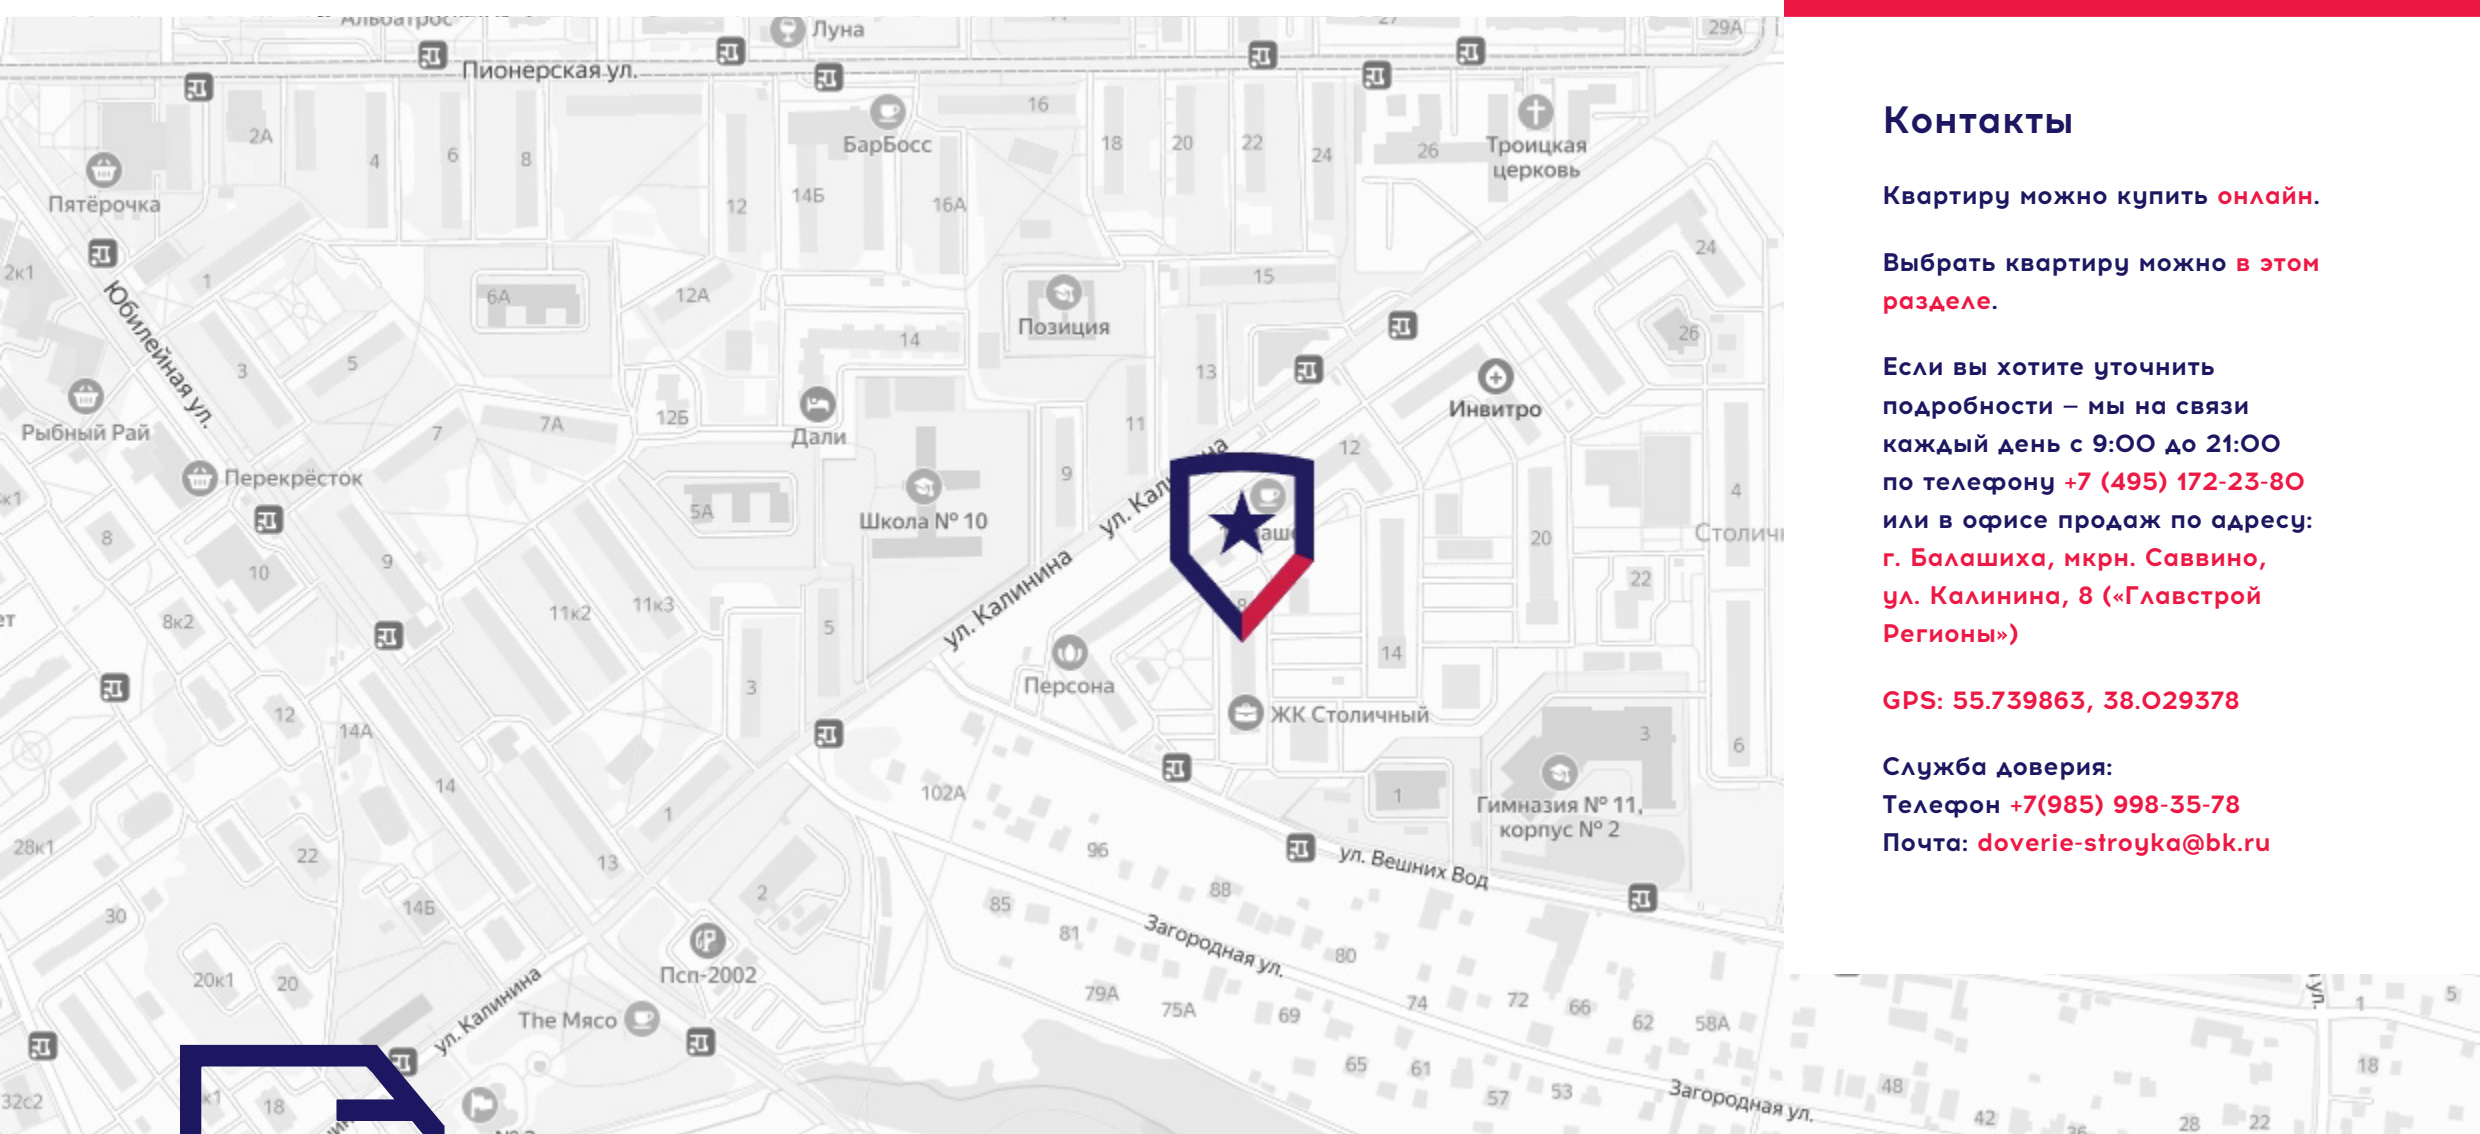

Контакты

Квартиру можно купить **онлайн**.

Выбрать квартиру можно **в этом разделе**.

Если вы хотите уточнить подробности – мы на связи каждый день с 9:00 до 21:00 по телефону **+7 (495) 172-23-80** или в офисе продаж по адресу: **г. Балашиха, мкрн. Савино, ул. Калинина, 8 («Главстрой Регионы»)**

GPS: 55.739863, 38.029378

Служба доверия:

Телефон **+7(985) 998-35-78**

Почта: **doverie-stroyka@bk.ru**